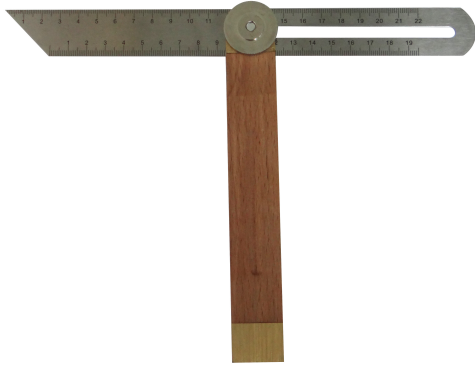

## FALSA ESCUADRA DE CARPINTERO CORREDERA Réf.: 350270

### Características

Hoja graduada  
Talón de madera con 2 herrajes de latón

### Datos del producto

| Length cm |  g | G |  |               |
|-----------|---|---|---|---------------|
| 25        | 135   |   | 1   | 3479133502700 |
| 30        | 180   |   | 1   | 3479133502809 |
| 40        | 215   |   | 1   | 3479133502908 |