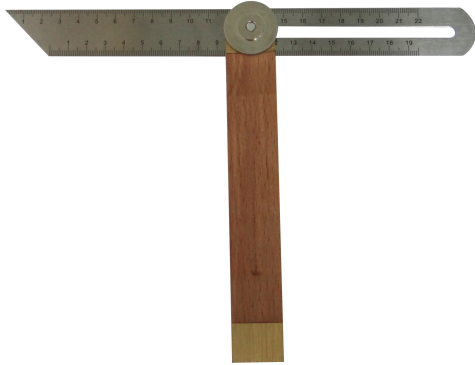

FALSA ESCUADRA DE CARPINTERO CORREDERA Réf.: 350270

Características

Hoja graduada
Talón de madera con 2 herrajes de latón

Datos del producto

Longueur cm / Length cm	 g	Garantie (nb d'année) / G	Ref.		Code EAN
25	135		350270	1	3479133502700
30	180		350280	1	3479133502809
40	215		350290	1	3479133502908