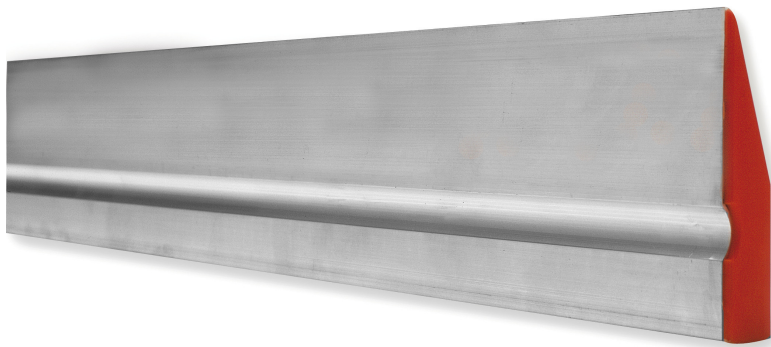

REGLA DE ENLUCIDO DE ALUMINIO BISELADA Réf.: 357610

Características

Perfil 100 x 18
Con 1 lado biselado
Con tapas de plástico

Datos del producto

L m	 g	Garantie (nb d'année) / G	Ref.		Code EAN
1	1000		357610	4	3479133576107
1,25	920		357612	4	3479133576121
1,50	1500		357615	4	3479133576152
2	2000		357620	4	3479133576206
2,50	2500		357625	4	3479133576251