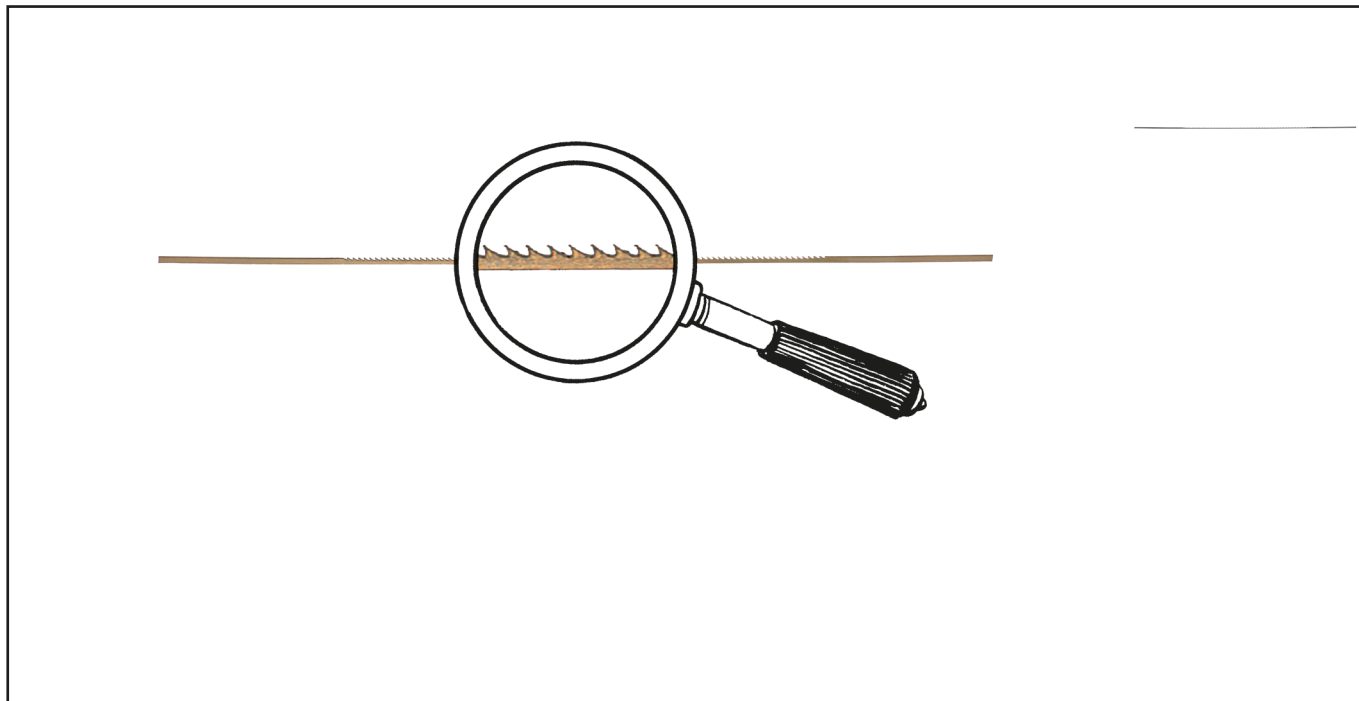

SUPER GLARDON JEWELLERY SAW Réf.: 3830100010

Characteristics

Versatile use

Product data

Ref. Vallorbe- Nr.	Dim mm	 g	Artikelnr.		EAN Code
SBM-8/0	0,32 x 0,16		3830100010	1	0613548355930
SBM-7/0	0,34 x 0,17		3730100010		0613548355947
SBM-6/0	0,36 X 0,18		3630100010	1	0613548355954
SBM-5/0	0,40 X 0,20		3530100010	1	0613548355961
SBM-4/0	0,44 X 0,22		3430100010	1	0613548355978
SBM-3/0	0,48 X 0,24		3330100010	1	0613548355985
SBM-2/0	0,52 X 0,26		3230100010	1	0613548355992
SBM-0	0,58 X 0,28		3030000010	1	0613548356005
SBM-1	0,63 X 0,30		3130000010	1	0613548356012
SBM-2	0,70 X 0,34		3230000010	1	0613548356029
SBM-3	0,75 X 0,36		3330000010	1	0613548356036
SBM-4	0,80 X 0,38		3430000010	1	0613548356043
SBM-5	0,85 X 0,40		3530000010	1	0613548356050
SBM-6	0,94 X 0,44		3630000010	1	0613548356067