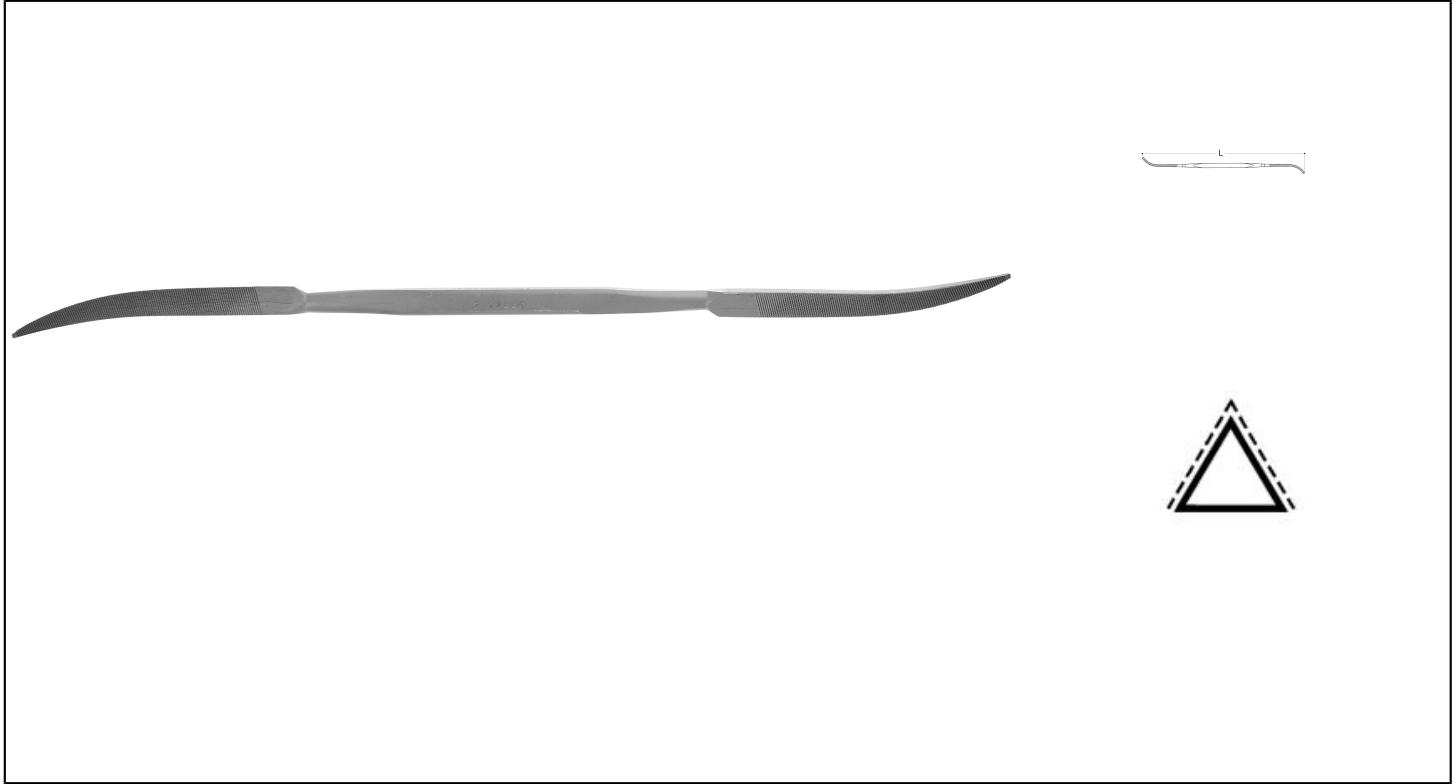

TRIANGULAR Réf.: 4124400910

Características

El rífler de Vallorbe, para lugares de difícil acceso. CARACTERÍSTICAS Fabricado en acero cromado. Los espacios en blanco de Vallorbe son extremadamente precisos. Dureza 66HRC. Muy grande regularidad del tamaño. Hecho en Suiza.

Datos del producto

			Taille 00 / Cut 00				Taille 0 / Cut 0	
L mm	Dim mm	Ref. Vallorbe	Ref.		Code EAN	Ref.		Code EAN
300	10.5	LR12440	4124400910	6	061354807601	4124400010	6	0613548076002

vallorbe[®]
SWISS