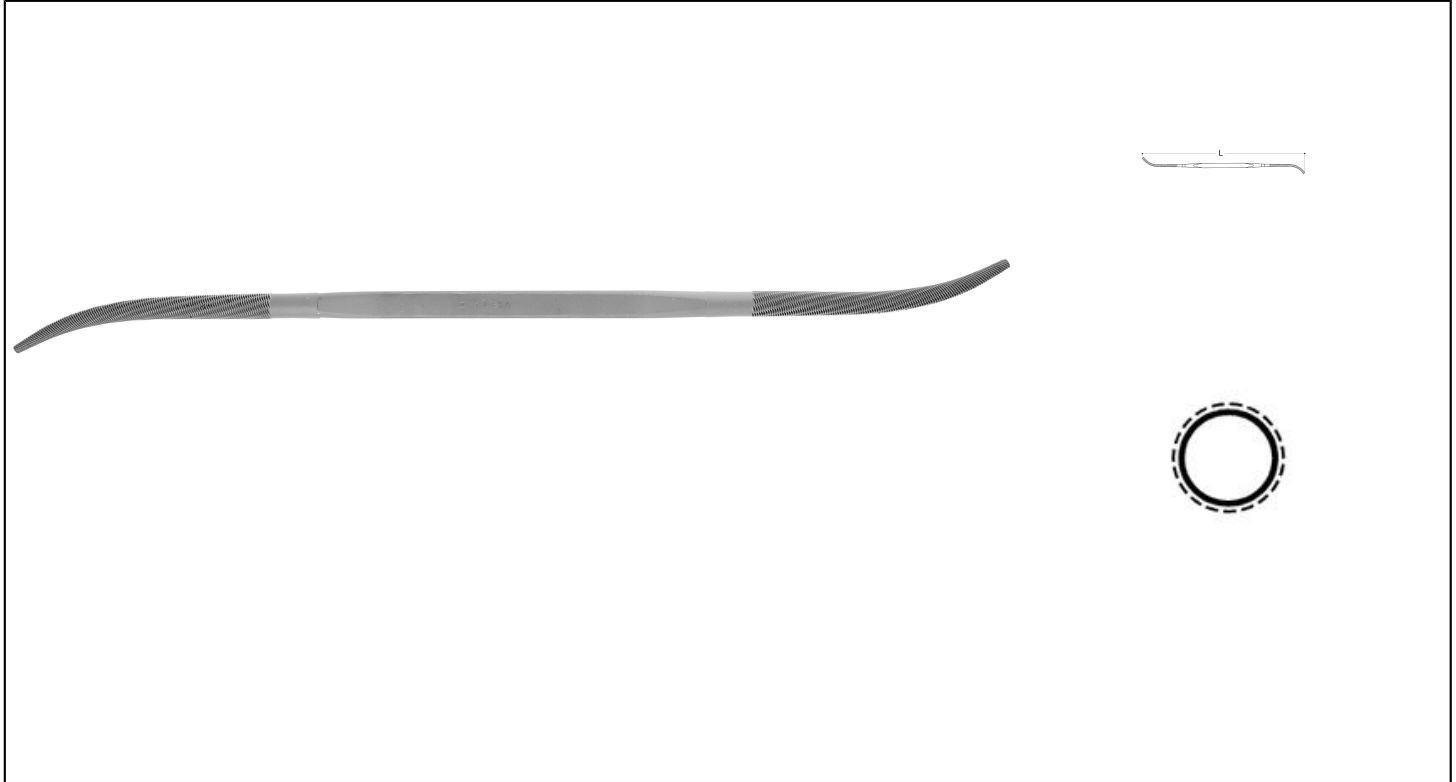

REDONDO Réf.: 4124800910

Características

El riffler de Vallorbe, para lugares de difícil acceso. CARACTERÍSTICAS Fabricado en acero cromado. Los espacios en blanco de Vallorbe son extremadamente precisos. Dureza 66HRC. Muy grande regularidad del tamaño. Hecho en Suiza.

Datos del producto

			Taille 00 / Cut 00				Taille 0 / Cut 0	
L mm	Dim mm	Ref. Vallorbe	Ref.		Code EAN	Ref.		Code EAN
300	7.5	LR12480	4124800910	6	061354807616	4124800010	6	0613548076156

vallorbe[®]
SWISS