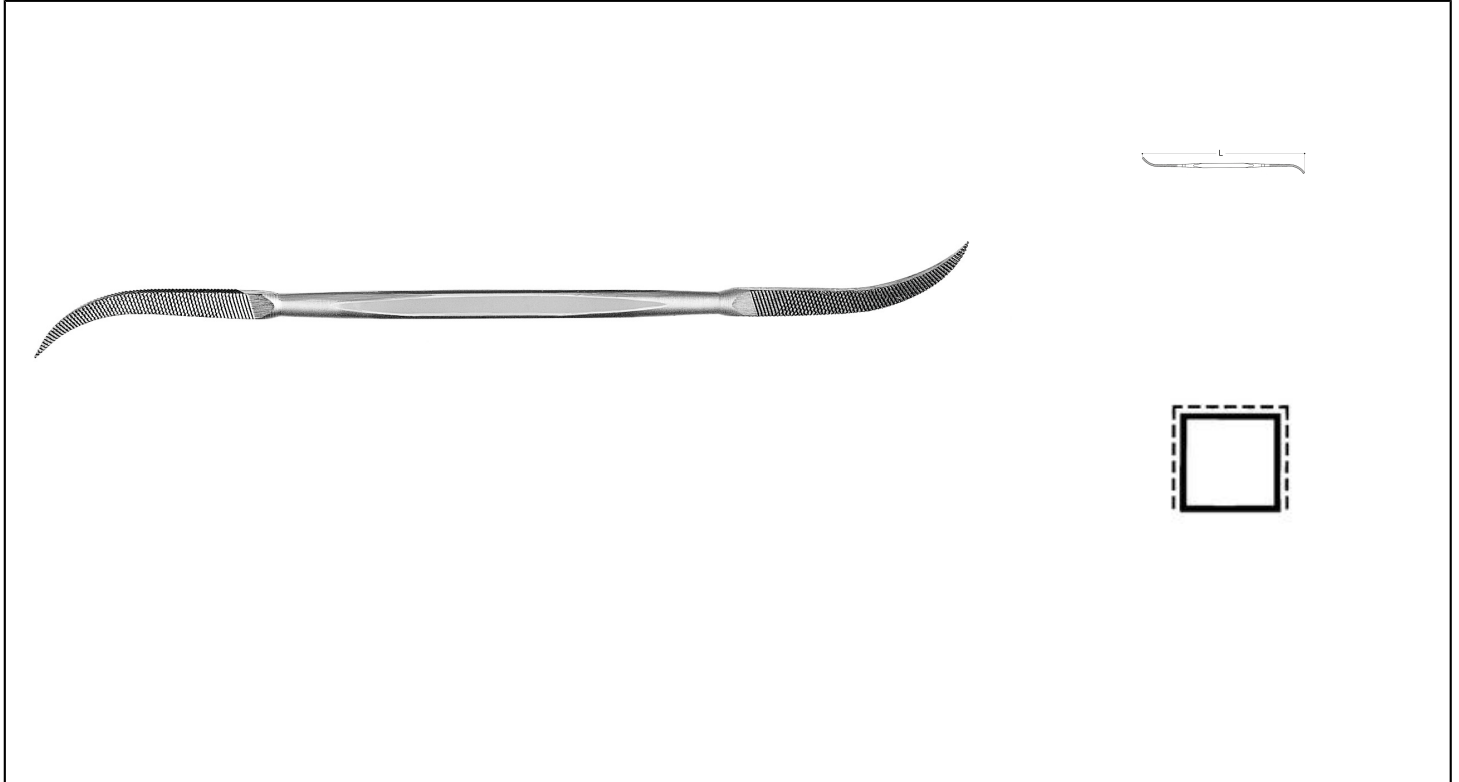

CUADRADO Réf.: 4127310010

Características

El riffler de Vallorbe, para lugares de difícil acceso. CARACTERÍSTICAS Fabricado en acero cromado. Los espacios en blanco de Vallorbe son extremadamente precisos. Dureza 66HRC. Muy grande regularidad del tamaño. Hecho en Suiza.

Datos del producto

			Taille 0 / Cut 0				Taille 2 / Cut 2	
L mm	Dim mm	Ref. Vallorbe	Ref.		Code EAN	Ref.		Code EAN
180	4,8	LR12731	4127310010	6	061354807667	4127310210	6	0613548076682

vallorbe[®]
SWISS