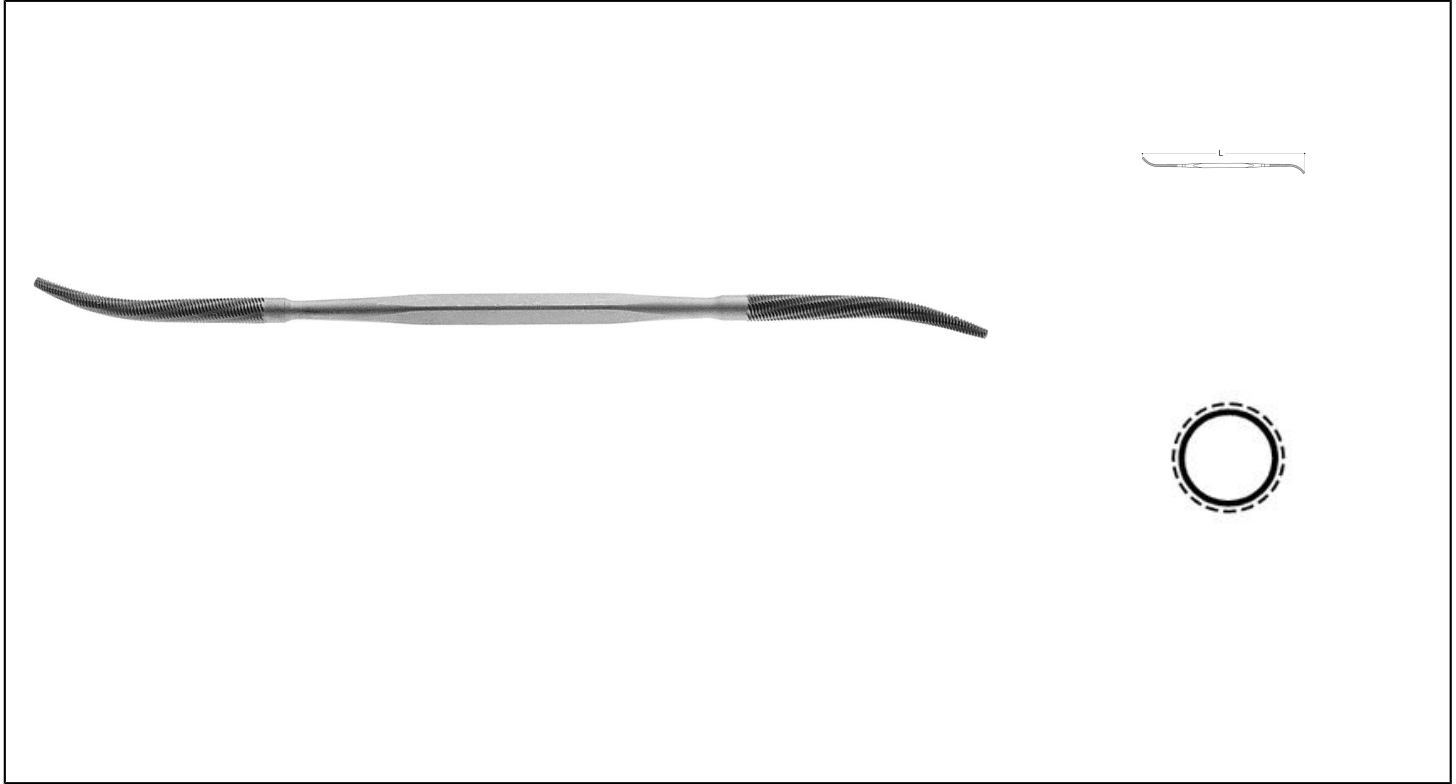

REDONDO Réf.: 4127810010

Características

El riffler de Vallorbe, para lugares de difícil acceso. CARACTERÍSTICAS Fabricado en acero cromado. Los espacios en blanco de Vallorbe son extremadamente precisos. Dureza 66HRC. Muy grande regularidad del tamaño. Hecho en Suiza.

Datos del producto

			Taille 0 / Cut 0				Taille 2 / Cut 2	
L mm	Dim mm	Ref. Vallorbe	Ref.		Code EAN	Ref.		Code EAN
180	4,8	LR12781	4127810010	6	061354807697	4127810210	6	0613548076989

vallorbe[®]
SWISS