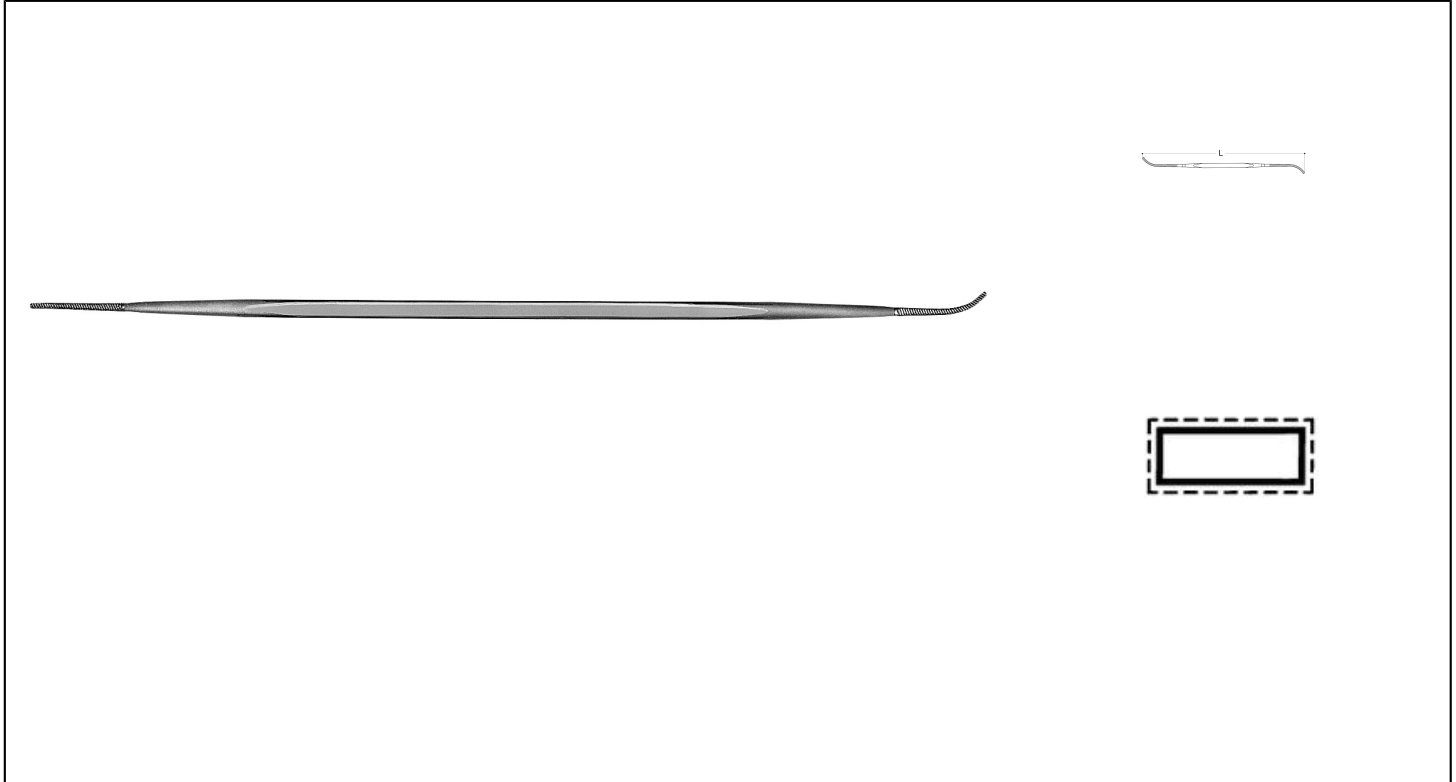

PLATO PUNTIAGUDO Réf.: 4129050210

Características

El riffler de Vallorbe, para lugares de difícil acceso. CARACTERÍSTICAS Fabricado en acero cromado. Los espacios en blanco de Vallorbe son extremadamente precisos. Dureza 66HRC. Muy grande regularidad del tamaño. Hecho en Suiza.

Datos del producto

			Taille 0 / Cut 0				Taille 2 / Cut 2	
L mm	Dim mm	Ref. Vallorbe	Ref.		Code EAN	Ref.		Code EAN
150	2 x 1,2	LR12905	4129050010	6	061354807794	4129050210	6	0613548077955

vallorbe[®]
SWISS