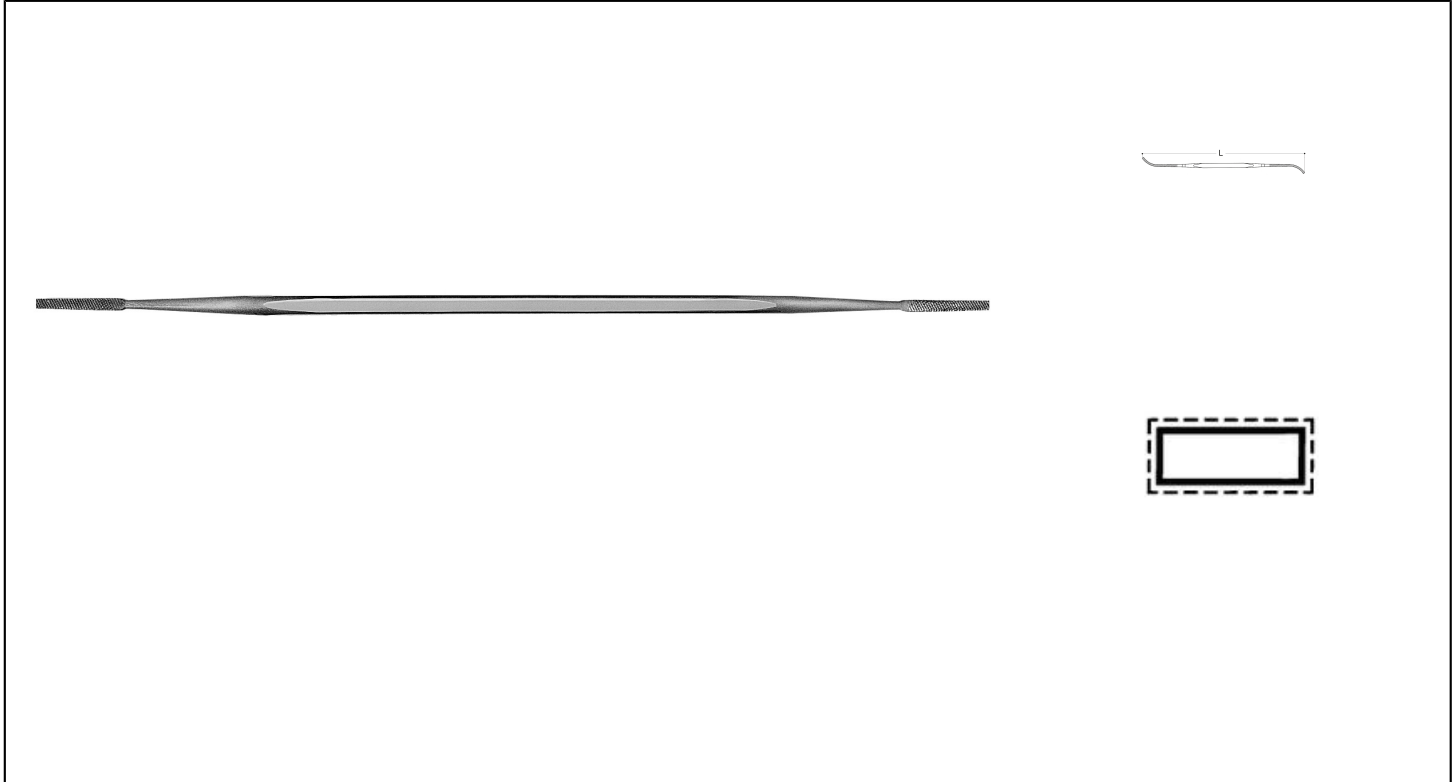

PLATO PUNTIAGUDO Réf.: 4129100210

Características

El riffler de Vallorbe, para lugares de difícil acceso. CARACTERÍSTICAS Fabricado en acero cromado. Los espacios en blanco de Vallorbe son extremadamente precisos. Dureza 66HRC. Muy grande regularidad del tamaño. Hecho en Suiza.

Datos del producto

			Taille 0 / Cut 0				Taille 2 / Cut 2	
L mm	Dim mm	Ref. Vallorbe	Ref.		Code EAN	Ref.		Code EAN
150	2 x 1,2	LR12910	4129100010	6	061354807797	4129100210	6	0613548077986

vallorbe[®]
SWISS