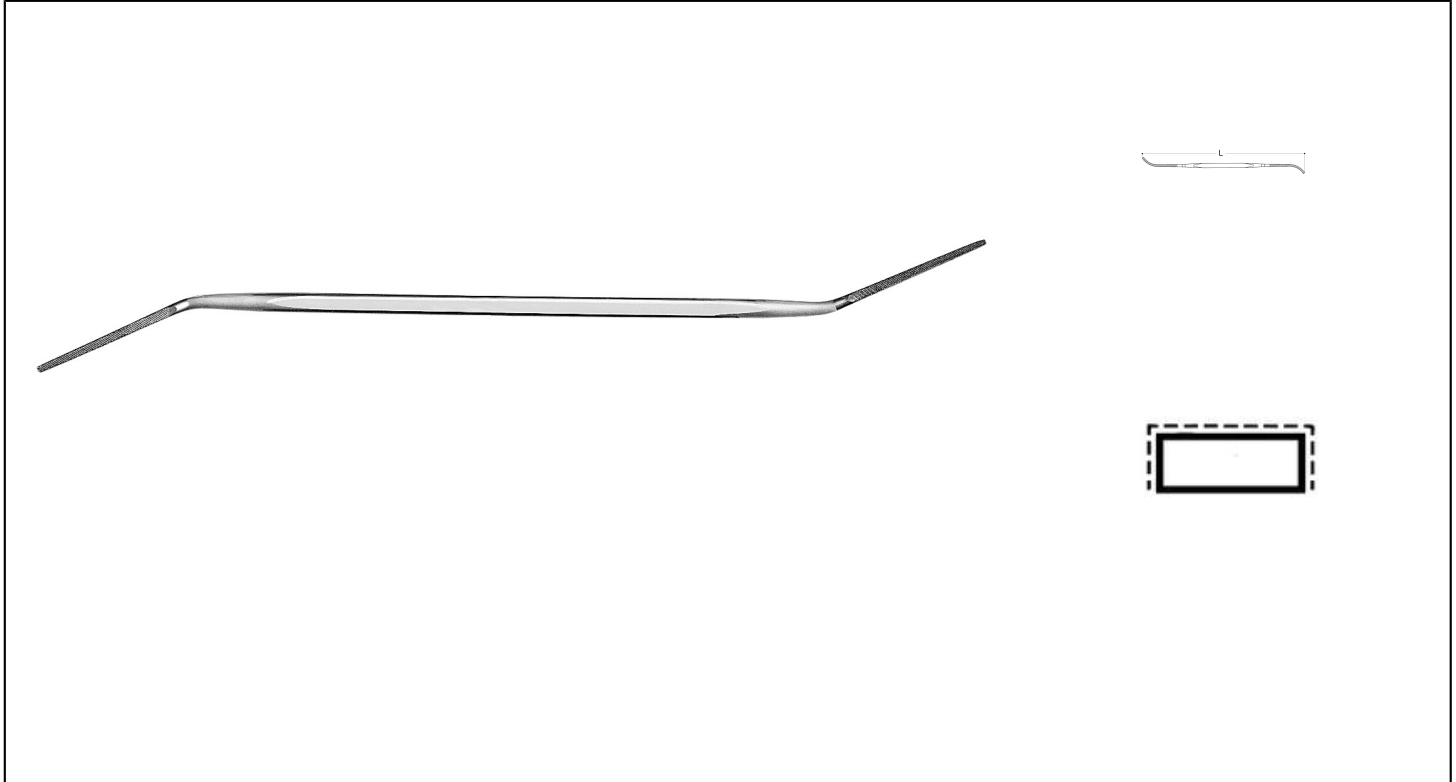

PLATO PUNTIAGUDO Réf.: 4129140010

Características

El riffler de Vallorbe, para lugares de difícil acceso. CARACTERÍSTICAS Fabricado en acero cromado. Los espacios en blanco de Vallorbe son extremadamente precisos. Dureza 66HRC. Muy grande regularidad del tamaño. Hecho en Suiza.

Datos del producto

			Taille 0 / Cut 0				Taille 2 / Cut 2	
L mm	Dim mm	Ref. Vallorbe	Ref.		Code EAN	Ref.		Code EAN
150	3,4 x 1,5	LR12914	4129140010	6	061354807809	4129140210	6	0613548078105

vallorbe[®]
SWISS