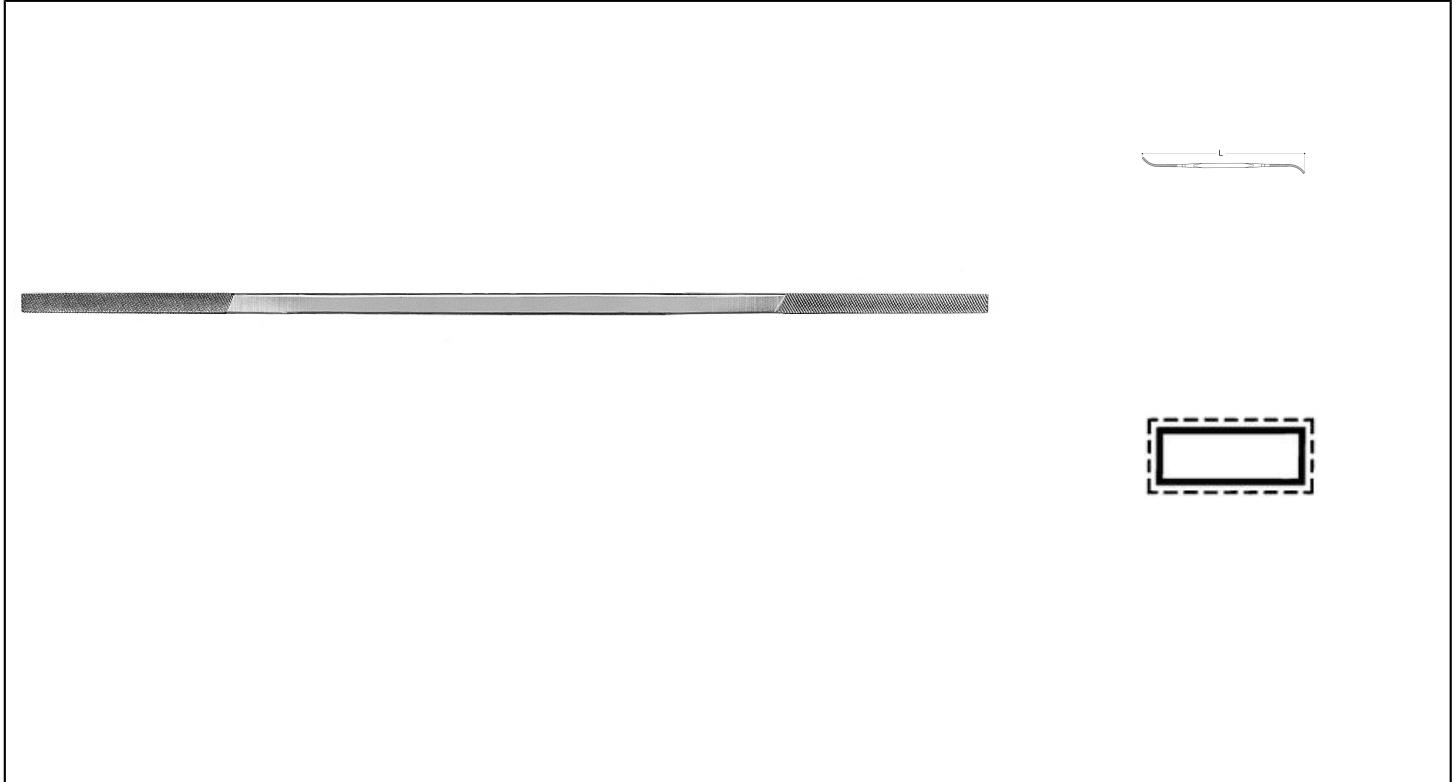

PLATO Réf.: 4129160210

Características

El riffler de Vallorbe, para lugares de difícil acceso. CARACTERÍSTICAS Fabricado en acero cromado. Los espacios en blanco de Vallorbe son extremadamente precisos. Dureza 66HRC. Muy grande regularidad del tamaño. Hecho en Suiza.

Datos del producto

			Taille 0 / Cut 0				Taille 2 / Cut 2	
L mm	Dim mm	Ref. Vallorbe	Ref.		Code EAN	Ref.		Code EAN
150	3 x 3	LR12916	4129160010	6	061354807817	4129160210	6	0613548078181

vallorbe[®]
SWISS