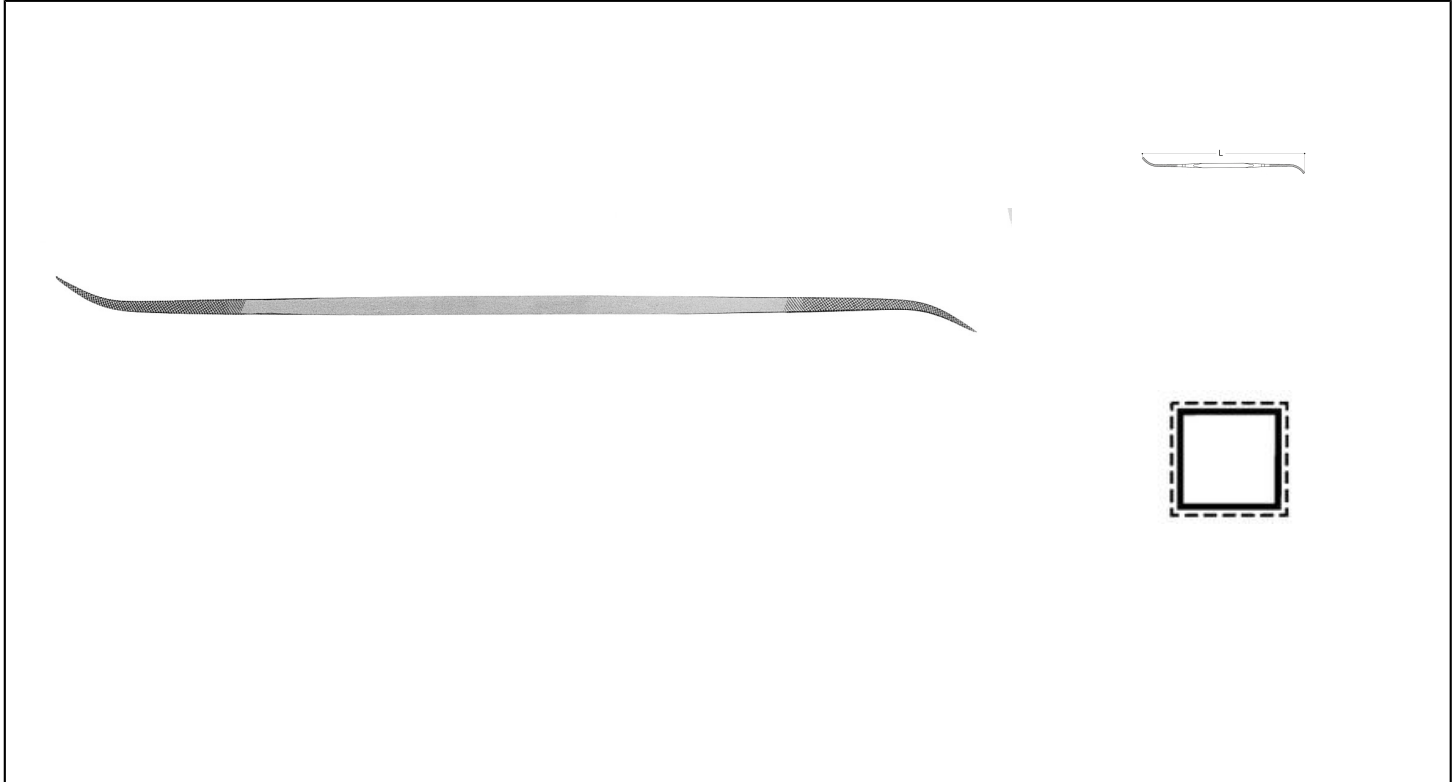

CUADRADO Réf.: 4129300010

Características

El riffler de Vallorbe, para lugares de difícil acceso. CARACTERÍSTICAS Fabricado en acero cromado. Los espacios en blanco de Vallorbe son extremadamente precisos. Dureza 66HRC. Muy grande regularidad del tamaño. Hecho en Suiza.

Datos del producto

			Taille 0 / Cut 0				Taille 2 / Cut 2	
L mm	Dim mm	Ref. Vallorbe	Ref.		Code EAN	Ref.		Code EAN
150	2,5	LR12930	4129300010	6	061354807834	4129300210	6	0613548078358

vallorbe[®]
SWISS