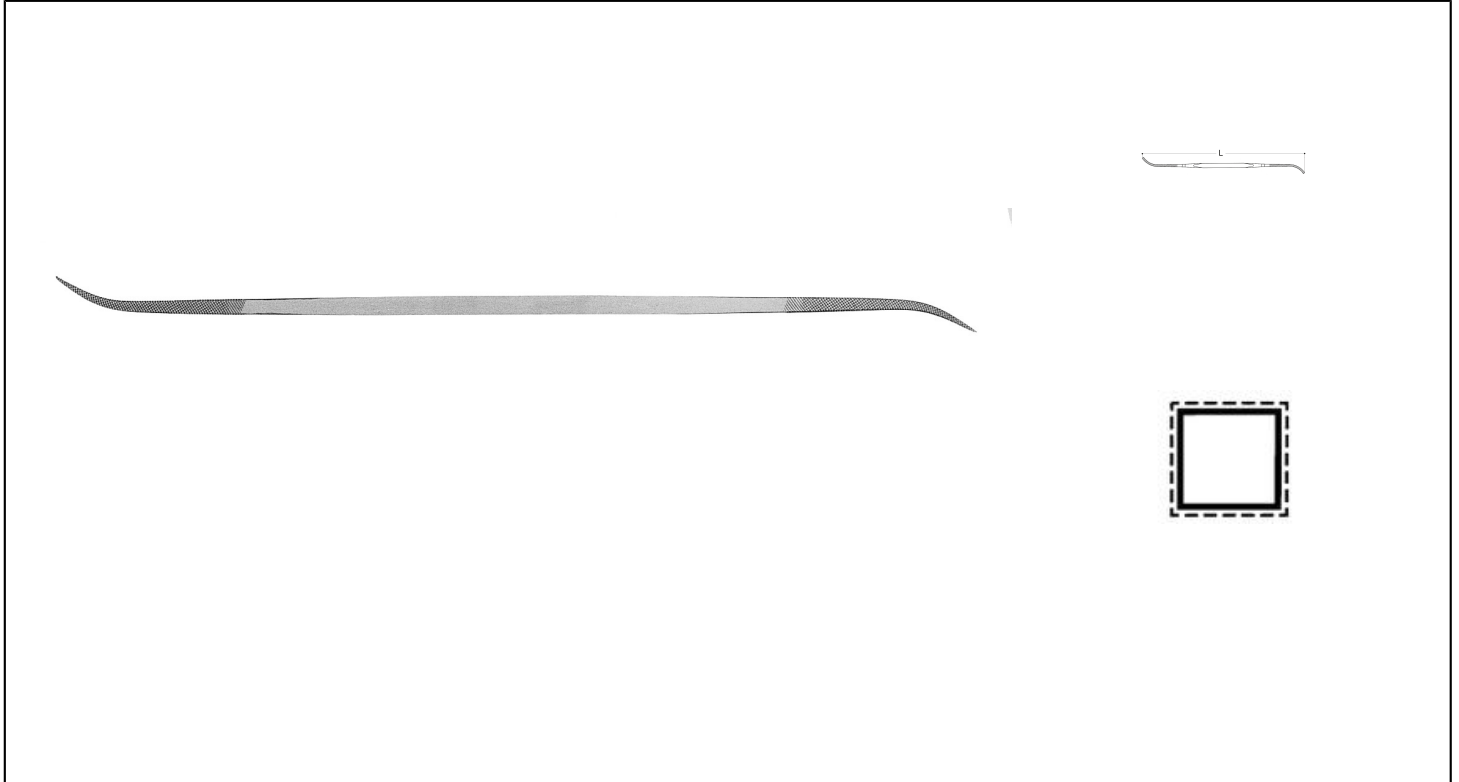

CARRÉ Réf.: 4129300010

Caractéristiques

Le rifloir Vallorbe, pour les endroits difficilement accessibles. CARACTÉRISTIQUES Fabriqués à partir d'acier au chrome. Les ébauches Vallorbe sont d'une grande précision. Dureté 66 HRC. Très grande régularité de la taille. Swiss made.

Données Produits

			Taille 0 / Cut 0				Taille 2 / Cut 2	
L mm	Dim mm	Ref. Vallorbe	Ref.		Code EAN	Ref.		Code EAN
150	2,5	LR12930	4129300010	6	061354807834	4129300210	6	0613548078358

vallorbe[®]
SWISS

NOVALIA SAS
2 rue de Bergognon 42500
LE CHAMBON FEUGEROLLES
FRANCE
www.novalia.pro