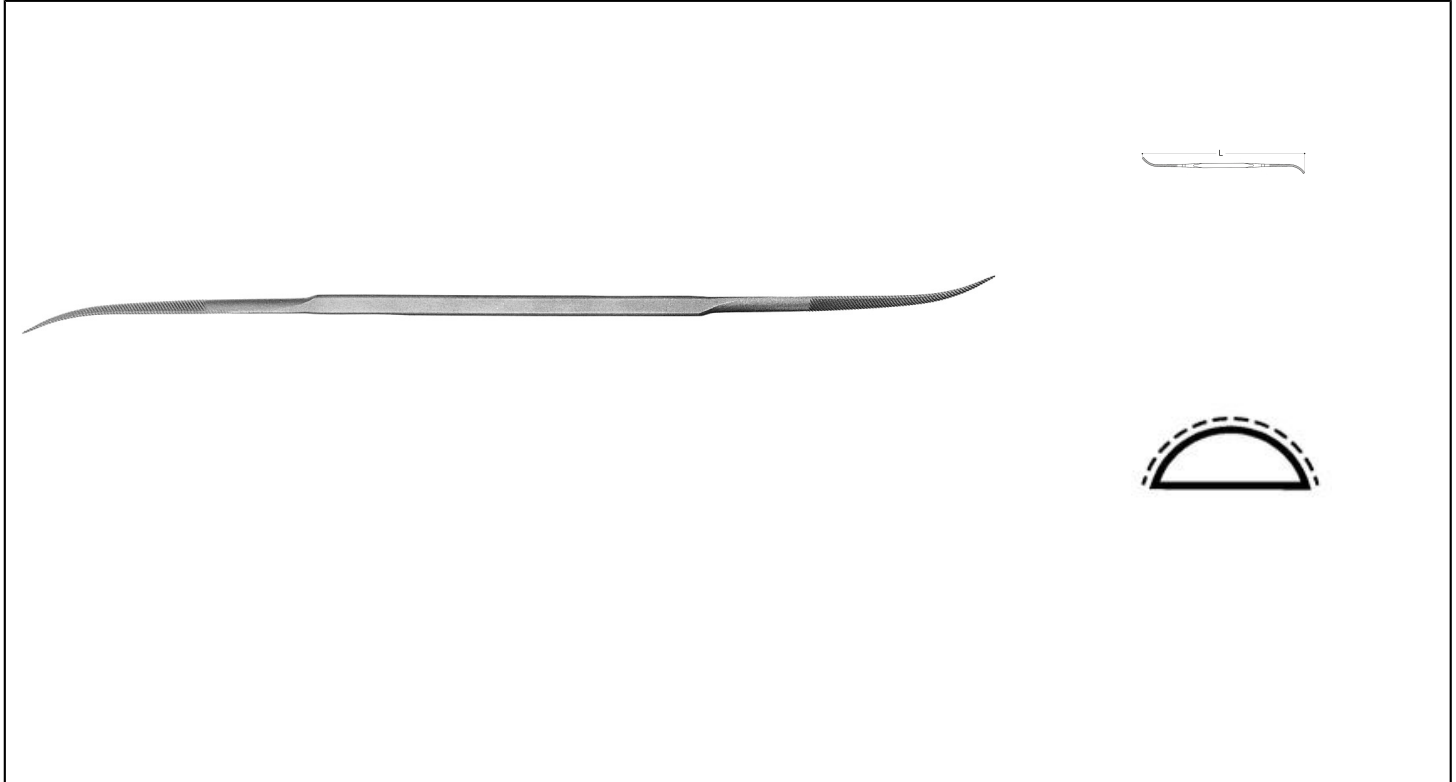

MIROND Réf.: 4129610010

Características

El riffler de Vallorbe, para lugares de difícil acceso. CARACTERÍSTICAS Fabricado en acero cromado. Los espacios en blanco de Vallorbe son extremadamente precisos. Dureza 66HRC. Muy grande regularidad del tamaño. Hecho en Suiza.

Datos del producto

			Taille 0 / Cut 0				Taille 2 / Cut 2	
L mm	Dim mm	Ref. Vallorbe	Ref.		Code EAN	Ref.		Code EAN
150	4,5 x 2,2	LR12961	4129610010	6	061354807886	4129610210	6	0613548078877

vallorbe[®]
SWISS