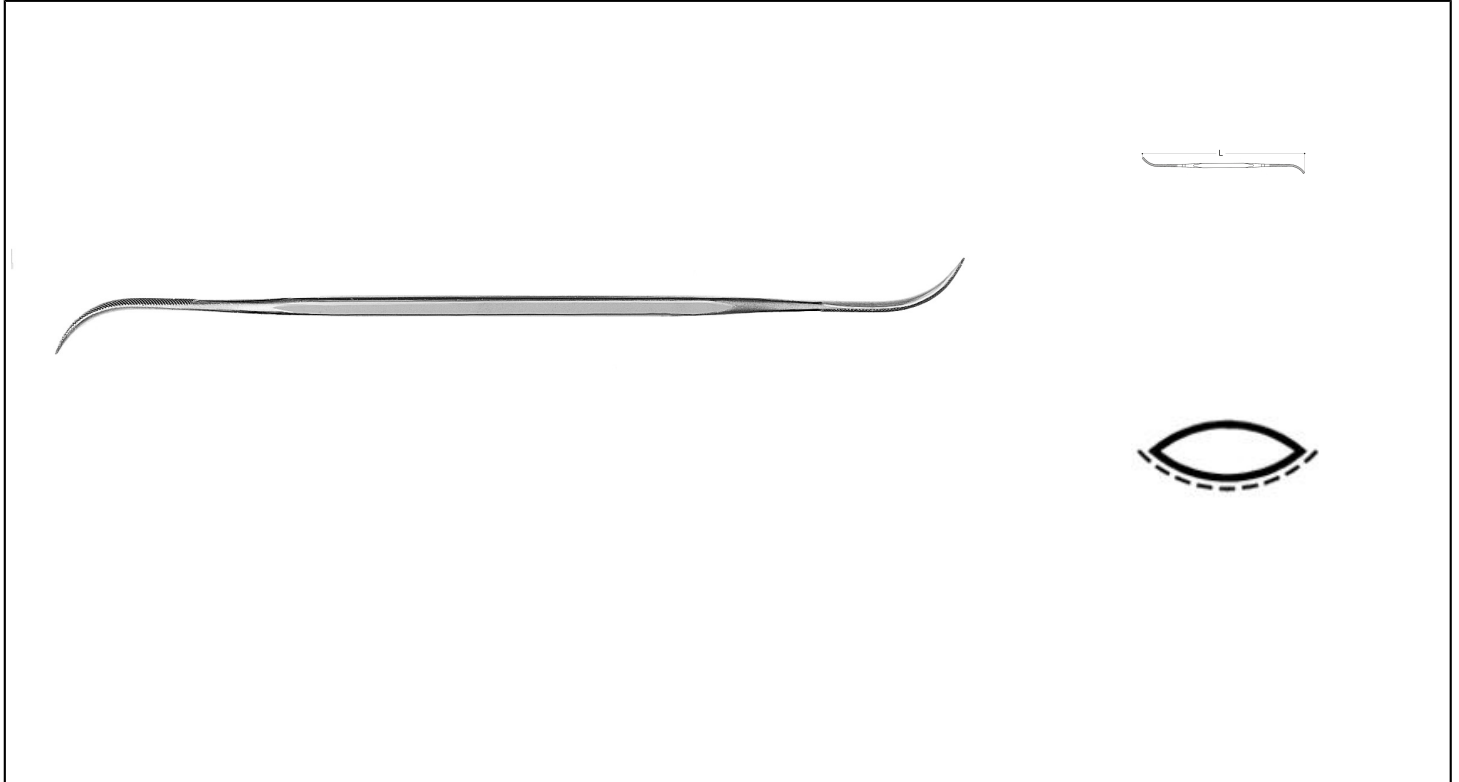

FEUILLE DE SAUGE Réf.: 4129740210

Caractéristiques

Le rifloir Vallorbe, pour les endroits difficilement accessibles. CARACTÉRISTIQUES Fabriqués à partir d'acier au chrome. Les ébauches Vallorbe sont d'une grande précision. Dureté 66 HRC. Très grande régularité de la taille. Swiss made.

Données Produits

			Taille 0 / Cut 0				Taille 2 / Cut 2	
L mm	Dim mm	Ref. Vallorbe	Ref.		Code EAN	Ref.		Code EAN
150	3,8 x 1,8	LR12974	4129740010	6	061354807919	4129740210	6	0613548079201

vallorbe[®]
SWISS