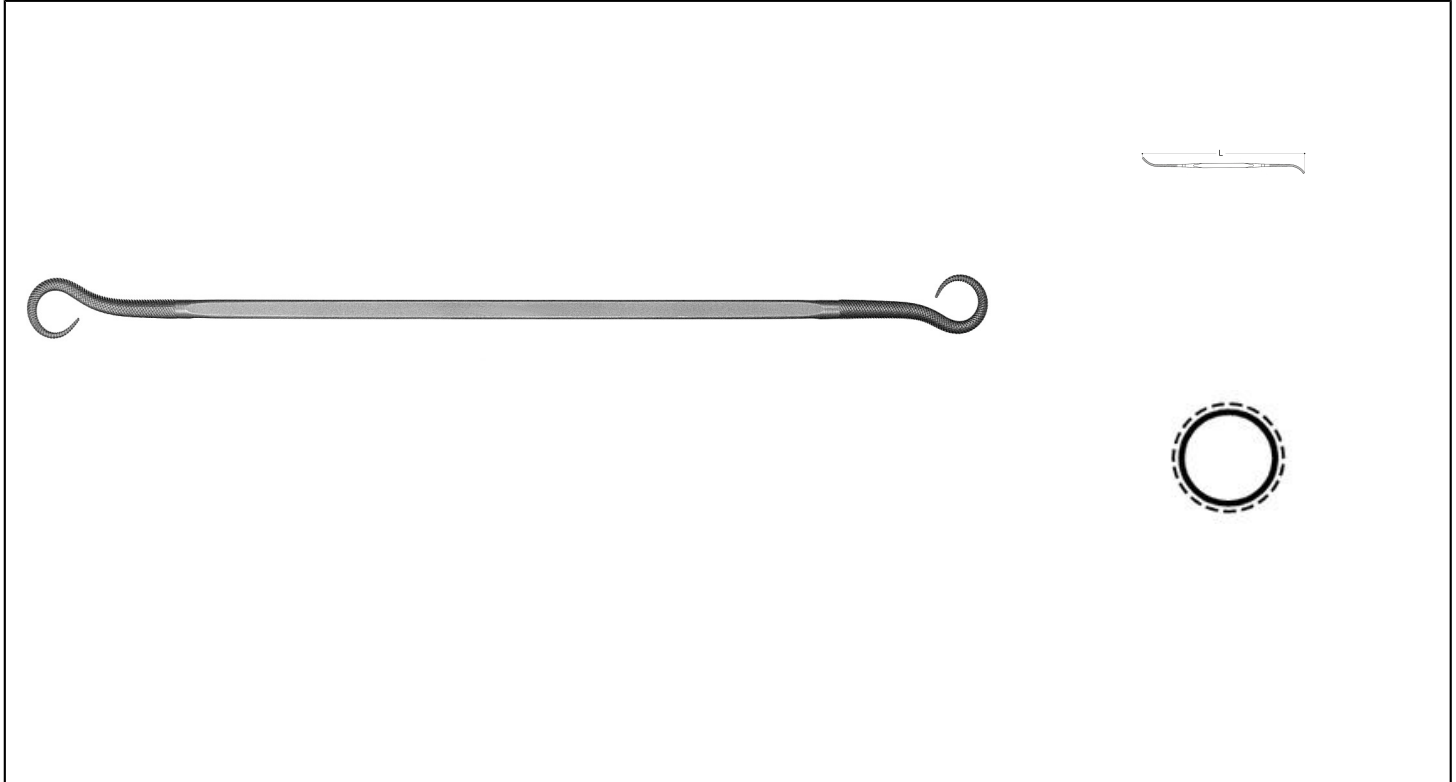

REDONDO Réf.: 4129850010

Características

El riffler de Vallorbe, para lugares de difícil acceso. CARACTERÍSTICAS Fabricado en acero cromado. Los espacios en blanco de Vallorbe son extremadamente precisos. Dureza 66HRC. Muy grande regularidad del tamaño. Hecho en Suiza.

Datos del producto

			Taille 0 / Cut 0				Taille 2 / Cut 2	
L mm	Dim mm	Ref. Vallorbe	Ref.		Code EAN	Ref.		Code EAN
150	3,2	LR12985	4129850010	6	061354807943	4129850210	6	0613548079447

vallorbe[®]
SWISS