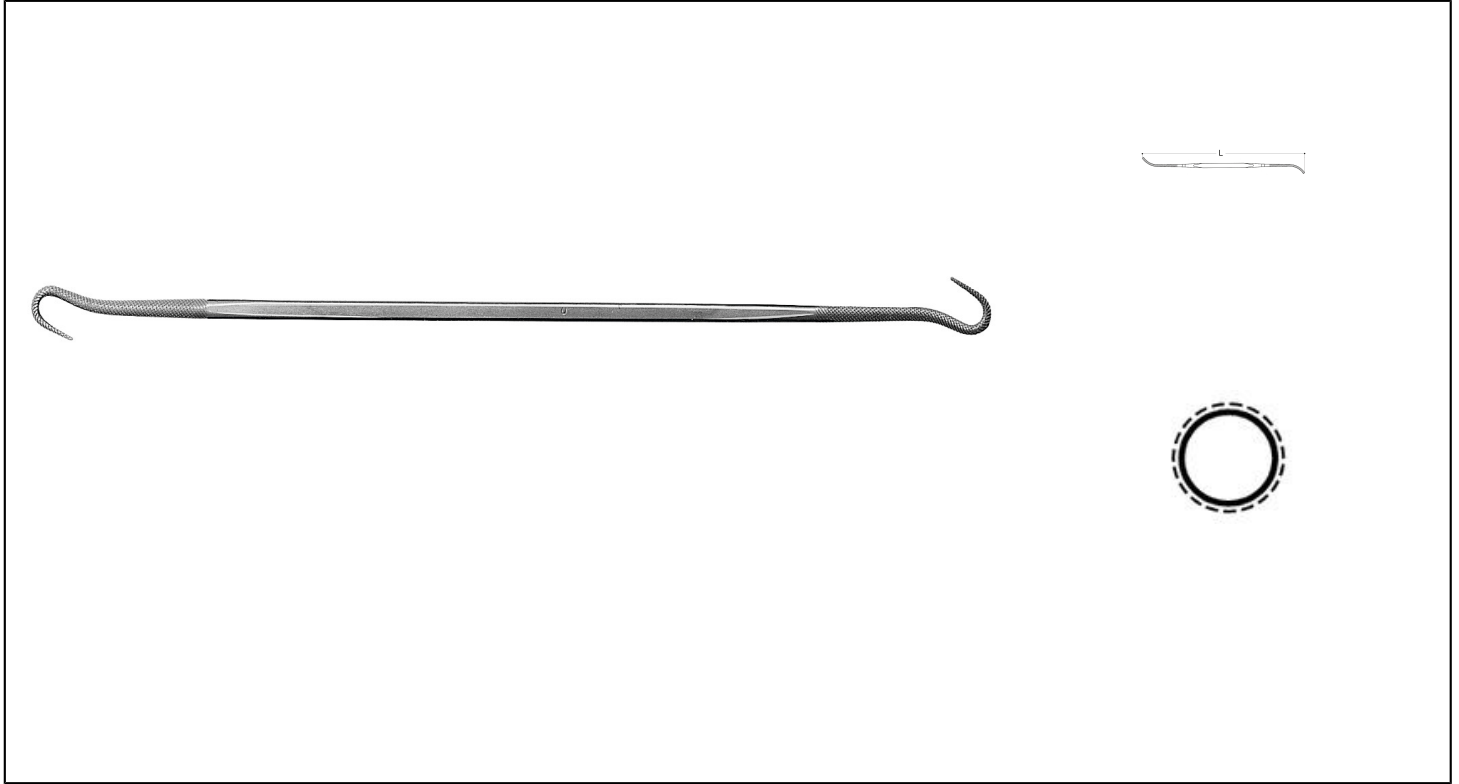

REDONDO Réf.: 4129870210

Características

El riffler de Vallorbe, para lugares de difícil acceso. CARACTERÍSTICAS Fabricado en acero cromado. Los espacios en blanco de Vallorbe son extremadamente precisos. Dureza 66HRC. Muy grande regularidad del tamaño. Hecho en Suiza.

Datos del producto

			Taille 0 / Cut 0				Taille 2 / Cut 2	
L mm	Dim mm	Ref. Vallorbe	Ref.		Code EAN	Ref.		Code EAN
150	3,2	LR12987	4129870010	6	061354807950	4129870210	6	0613548079515

vallorbe[®]
SWISS