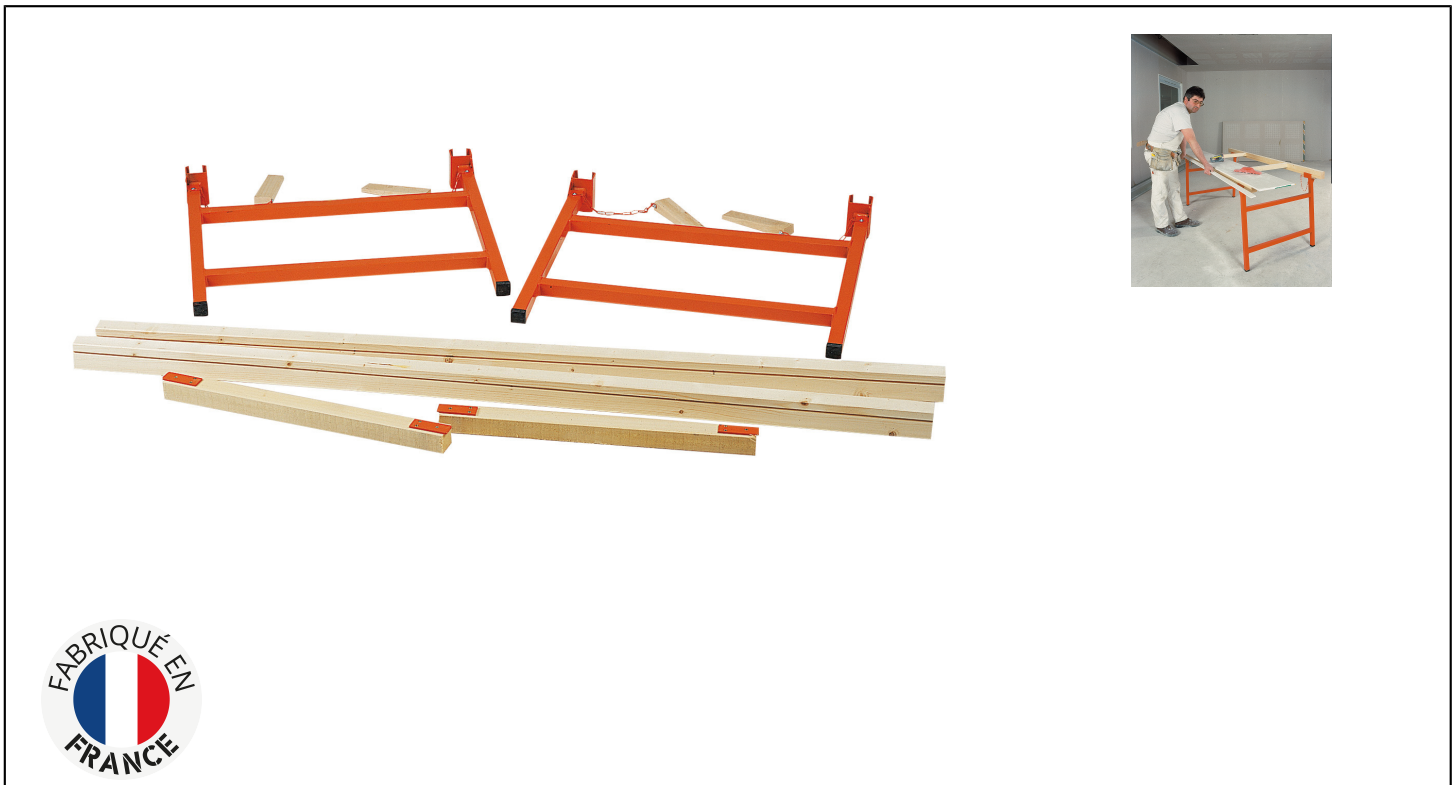

MESA DE PLADURISTA Réf.: 500520

Características

Banco de trabajo para trabajar cómodamente en pladur

BANCO DE TRABAJO PARA PLADUR

- Permite trabajar en pladur de todos los tamaños
- pladur de todos los tamaños gracias a 2 travesaños intermedios ajustables y escamoteables
- Cómoda altura de 80 cm
- Capacidad de carga de 1500 kg (carga uniforme los cabrios)
- Suministrado con 2 cabrios de 2 m y 2 travesaños intermedios
- Travesaños intermedios de 70 cm
- Pintura epoxi