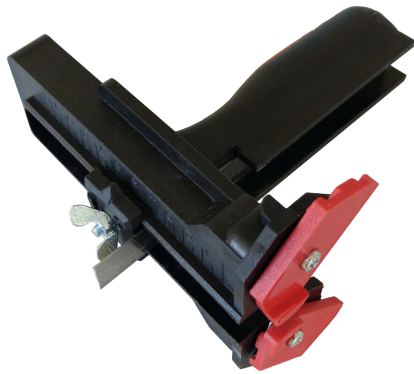

CORTADORA DE PLAQUISTA Réf.: 502650

Características

Permite realizar cortes estrechos a lo largo del borde de la hoja

PARA REALIZAR CORTES FINOS

- Equipada con 2 cuchillas ajustables para cortes de hasta 10 cm

- Eje graduado para un ajuste rápido y sencillo

Cuchilla de recambio x5 Ref 502638

Datos del producto

Largeur de coupe maxi cm / Cut width cm	Garantie (nb d'année) / G	Ref.		 g	Code EAN
10		502650	1	325	3479135026501