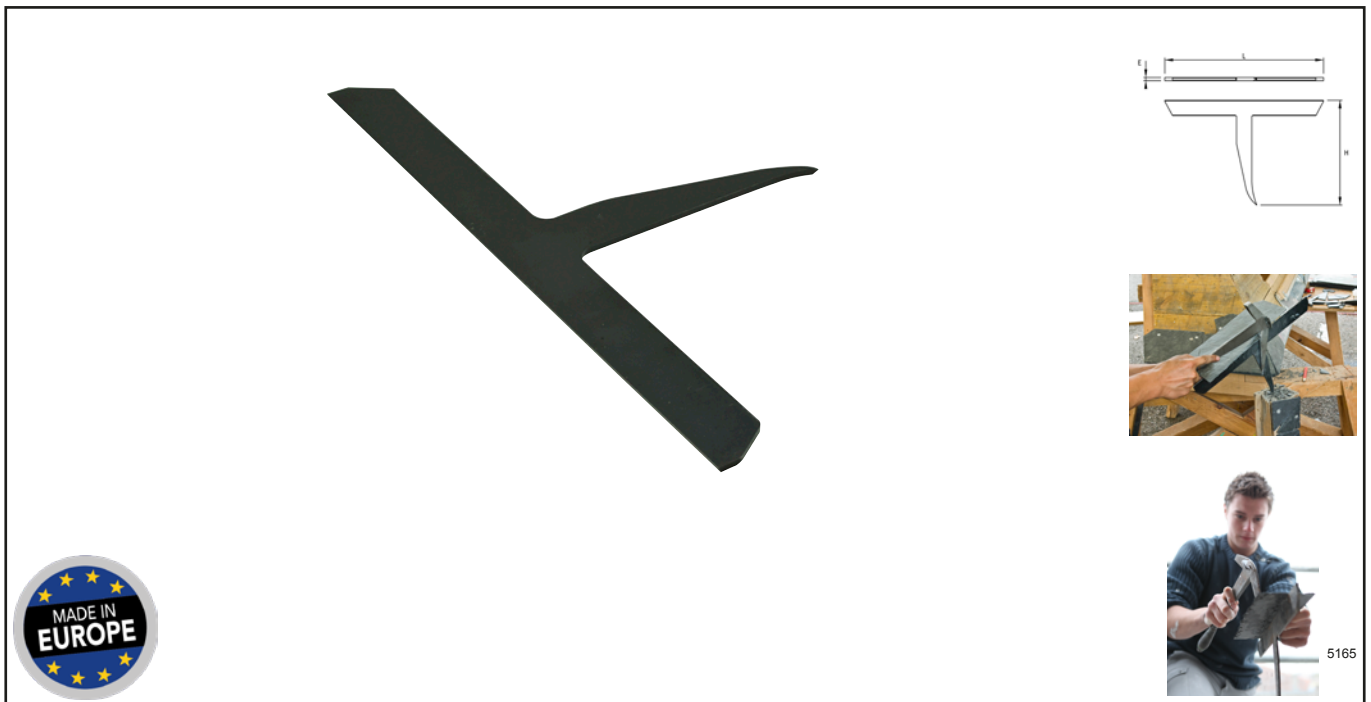

ENCLUME DE COUVREUR MODELE FRANCAIS Réf.: 5165010001

Caractéristiques

Enclume d'ardoisier monobloc, 400 mm, à droite. L'enclume du couvreur permet de tailler les ardoises à l'aide du marteau de couvreur. Elle est essentielle pour couper les ardoises et pouvoir donner à chaque tuile la même taille et la même coupe.