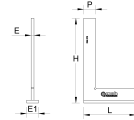

ESCUADRA DE SOMBRERO CLASE I Réf.: 5224150001

Características

Clase I: para la industria mecánica de precisión. Precisión 1/50. Hat informo jodido. En acero fresado rectificado. Cumple con NF E-11 103 / DIN 875.

Datos del producto

L x H mm / Dimensions mm	P mm	E mm	E1 mm	 g	Garantie (nb d'année) / G	Ref.		Code EAN
150x100	25	5,5	25	355		5224150001	1	3303800011328
200x130	29,5	7,3	29,5	710		5224200001	1	3303800011335
300x180	40	9,2	40	1880		5224300001	1	3303800011359