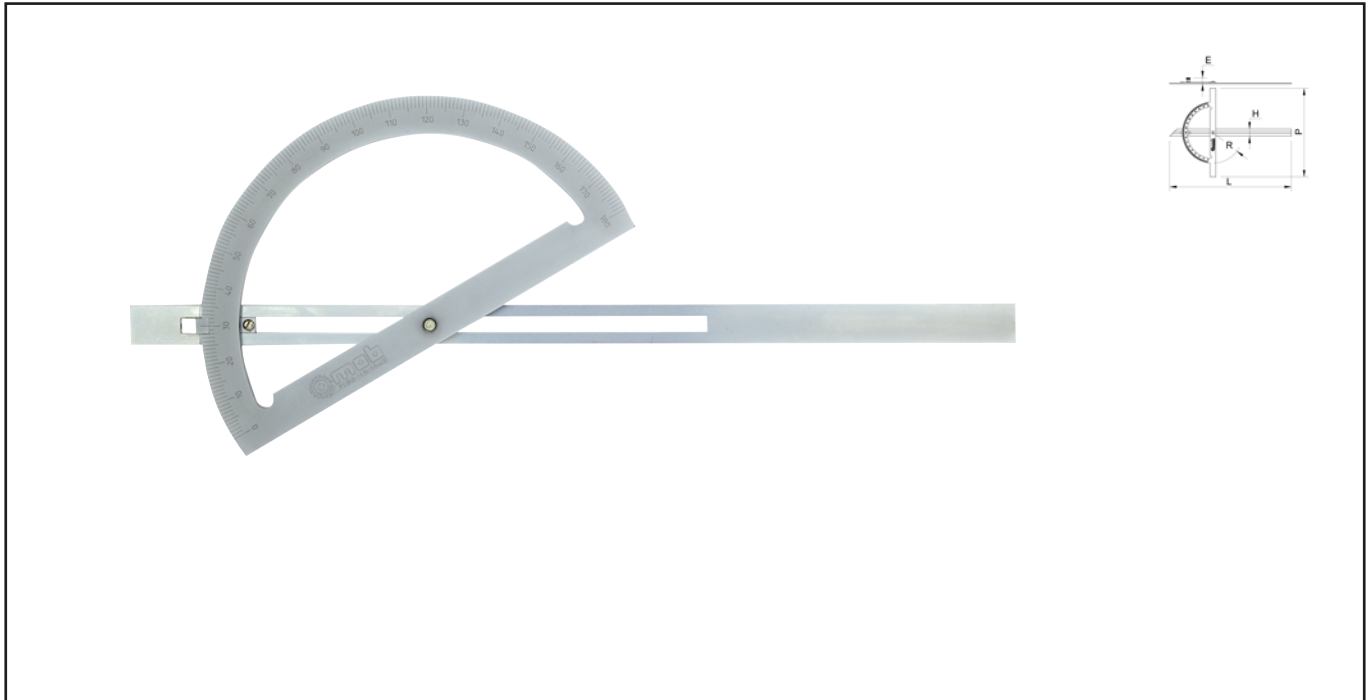

RAPPORTEUR D'ANGLE À RÈGLE COULISSANTE Réf.: 523140001

Caractéristiques

Gradué de 10 à 170° - Règle coulissante avec blocage par vis - Acier inox chromé mat - Longueur règle 400mm - Secteur Ø200 mm - Livré en étui.

Données Produits

Ø mm	L mm	H mm	E mm	P mm	 g	G	Ref.		Code EAN
200	400	24	20	290	450		5231400001	1	3303800011502

NOVALIA SAS
2 rue de Bergognon 42500
LE CHAMBON FEUGEROLLES
FRANCE
www.novalia.pro