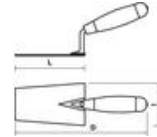

LLANA ITALIANA CUADRADA NOVIPRO Réf.: 6007140101

Características

Gama Auténtica Mob Hoja de acero flexible e indeformable. Espesor obtenido por laminación. Dureza 157 daN/mm². Soldadura por puntos, con centrado garantizado, rectificada. Hoja barnizada para proteger contra la corrosión Diámetro de la pata 10mm Doble virola de 30 y 22 mm, para ajustar por golpe. Acabado níquel.

Datos del producto

L cm	l cm	D cm	 g	Garantie (nb d'année) / G	Ref.		Code EAN
14	8	25	170	G10	6007140101	1	3303806007011
16	9	28	270	G10	6007160101	1	3303806007042
18	11	31	295	G10	6007180101	1	3303806007080
20	12	33	345	G10	6007200101	1	3303806007127
22	13	35	365	G10	6007220101	1	3303806007165
24	13	37	440	G10	6007240101	1	3303806007196