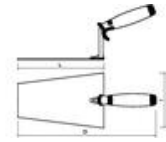

LLANA CUADRADA BIMATERIAL NOVIPRO Réf.: 6008180401

Características

ESPADA . Hoja de acero tratado de alta calidad, flexible pero indeformable . Pata forjada, diámetro 10 mm. BASE

Datos del producto

L cm	I cm	D cm	 g	Garantie (nb d'année) / G	Ref.		Code EAN
18	11	32	280	G30	6008180401	1	3303806008018
20	12	34	315	G30	6008200401	1	3303806008025
22	13	36	335	G30	6008220401	1	3303806008032