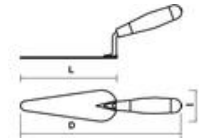

NOVIPRO POR LENGUA DE GATO ALETA Réf.: 6014140001

Características

Gama Excellence Mob Espiga de cruce: el acero cruza el mango hasta el final, lo que preserva el mango al golpear. Hoja de acero de alta calidad, tratada, de espesor decreciente para una flexibilidad progresiva: mejor resistencia en el lado del mango, gran flexibilidad a lo ancho y gran comodidad de uso Soldadura por puntos Hoja barnizada para proteger contra la corrosión Diámetro de la pata 8mm

Datos del producto

L cm	l cm	D cm	 g	Ref.		Code EAN
14	4,5	25	125	6014140001	1	3303806014033
16	5	28	135	6014160001	1	3303806014057
18	5,5	30	140	6014180001	1	3303806014071
20	6,5	32	165	6014200001	1	3303806014095