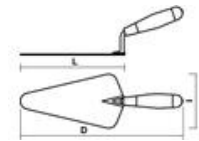

### Caractéristiques

Gamme Excellence Mob

Soie traversante : l'acier traverse le manche jusqu'au bout, ce qui permet de préserver le manche lors de la frappe.  
Lame en acier haute qualité, traité, d'épaisseur décroissante pour une flexibilité progressive : une meilleure résistance côté manche, une grande souplesse sur la largeur et un grand confort d'utilisation

Soudure par points

Lame vernie pour protéger de la corrosion

Patte diamètre 10mm