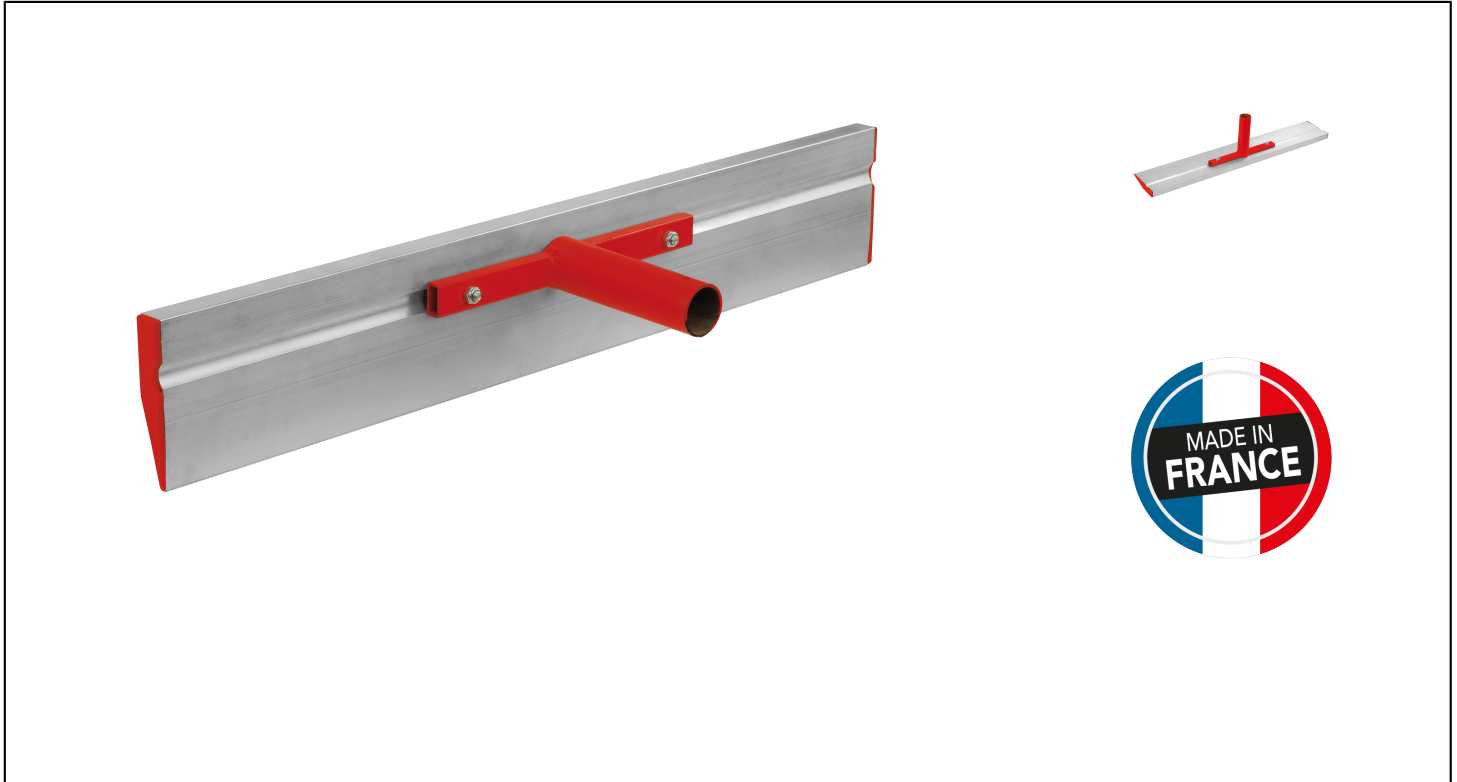

RACLOIR À BITUME ALU Réf.: 645700001

Caractéristiques

Lame en aluminium, plus légère. Utilisable sur enrobés lourds 0/14 (routes). • Diamètre intérieur de la douille : Ø28mm

Données Produits

L cm	H cm	Angle	 g	Garantie (nb d'année) / G	Ref.	Manche de rechange / Replacement handle		Code EAN
60	10	165°	750	G30	645700001	6941	1	3303800008946