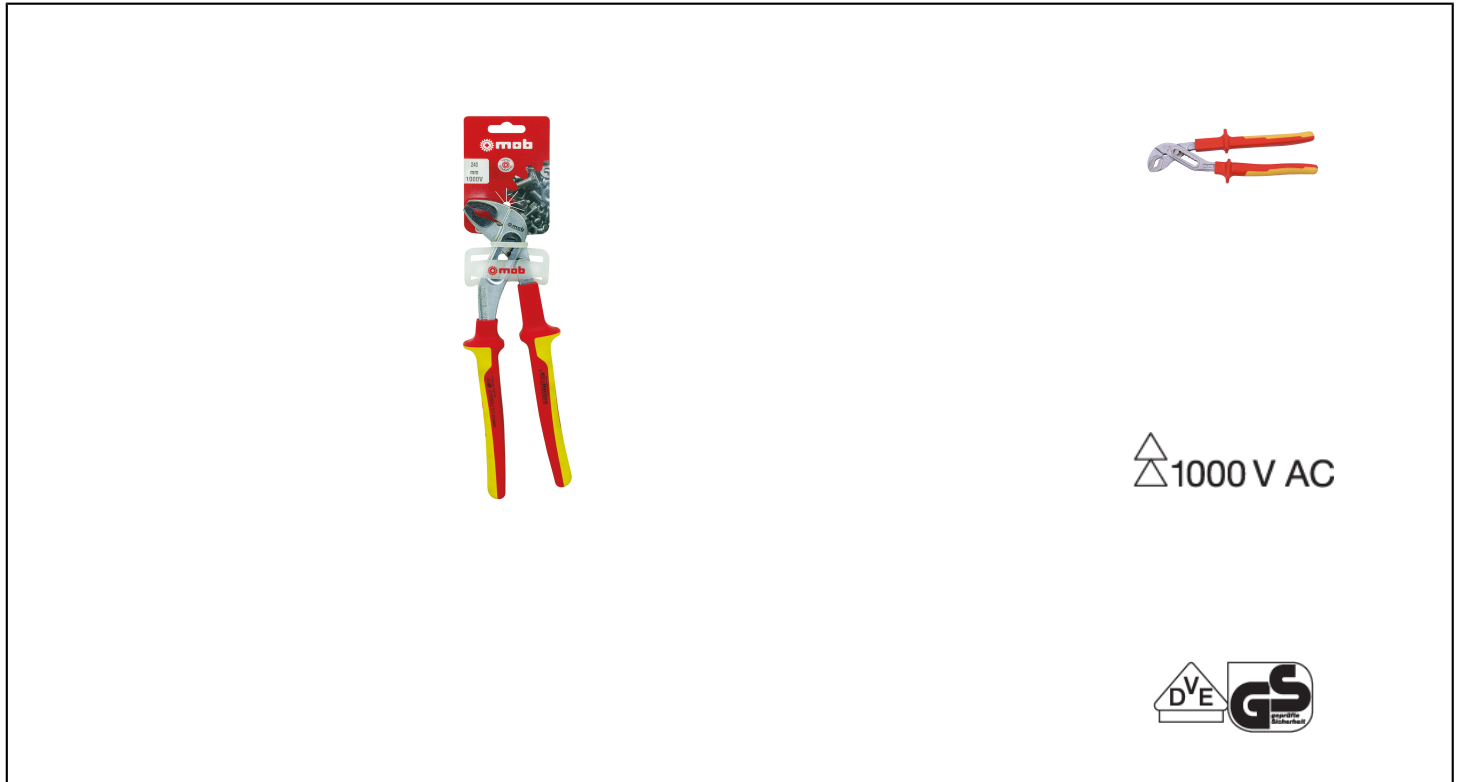

## PINCE MULTIPRISE ENTREPASSÉE ISOLÉE SUR CARTE Réf.: **6481741401**

### Caractéristiques

Pour tous les travaux sous tension ou à proximité d'installations sous tension (jusqu'à 1000V en courant alternatif et 1500V en courant continu). Gaine diélectrique bimatière pour une sécurité absolue et un plus grand confort d'utilisation. Testé unitairement. Conforme à la norme européenne EN60900 et certifié VDE, l'organisme le plus exigeant en matière d'outils isolés. Construction entrepassée robuste.