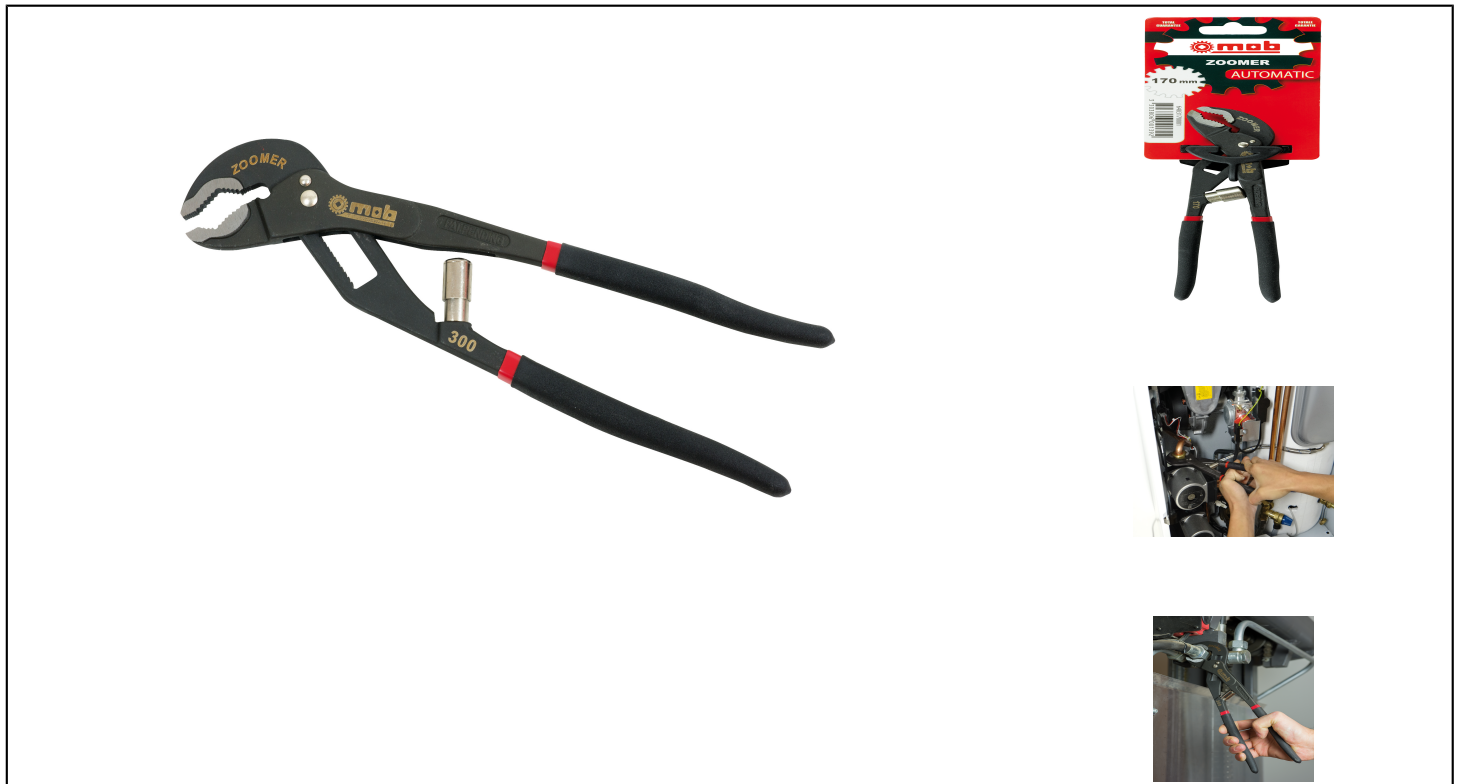

TENAZA MULTIAPERTURA AUTOBLOCANTE ZOOMER 170 MM EN COLGADOR Réf.: 6483240001

Características

Autoblocante: para fijar la abertura: abrir y luego apretar directamente sobre la pieza. La apertura se mantiene automáticamente, sin botón para manejar cerca de la cabeza. Conveniente incluso en lugares de difícil acceso. La pieza es más fácil de apretar, incluso con una sola mano. Para deshacer, basta con abrir los brazos. Fundas antideslizantes de PVC, doble espesor. Cabeza de acero forjado, fosfatado. Piezas de trabajo pulidas.

Datos del producto

L mm	S max mm	 g	Garantie (nb d'année) / G	Ref.		Code EAN
170 / 7"	32	180	E	6483170001	1	3303806001392
240 / 10"	40	355	E	6483240001	1	3303806001491
300 / 12"	50	575	E	6483300001	1	3303806001514