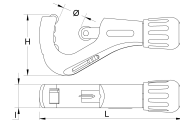

CORTATUBOS PARA ACERO INOXIDABLE TELESCÓPICO 3/42 MM Réf.: **6494034201**

Características

Avance rápido de la rueda por efecto telescópico. 4 rodillos ranurados para corte al ras. Modelo profesional robusto: alta capacidad: 3 a 42 mm, pomo cómodo, desbarbador giratorio retráctil. Corte de tubo sobre cartulina. Rueda de repuesto: 6497051001.

Datos del producto

Ø mm	L mm	H mm	 g	Garantie (nb d'année) / G	Ref.		Code EAN	
3-42	175	29	73	620	E	6494034201	1	3303806001415

NOVALIA SAS 2 rue de Bergognon 42500 LE CHAMBON F.
FRANCE - www.novalia.pro
PEDDINGHAUS Handwerkzeuge In der Graslake 35
58332 Schwelm DEUTSCHLAND - www.peddinghaus.de
NOVALIA SA Str. Narciselor nr.50 500251 - Braşov ROMÂNIA
www.mob-ius.ro
NOVALIA ESPAÑA Portuete 51, of.204 20018 San Sebastián