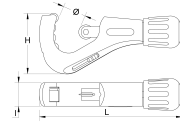

COUPE-TUBE TÉLESCOPIQUE INOX SUR CARTE Réf.: 6494034201

Caractéristiques

COUPE RAPIDE ET NETTE

Modèle de coupe-tube adapté aux tubes en INOX.
Avance rapide de la molette par effet télescopique.
4 rouleaux à rainures pour une coupe à ras du collet.

MODELE ROBUSTE

Forte capacité : 3 à 42 mm.
Pommeau confortable.
Ebavureur rotatif escamotable.

Molette de rechange : voir référence 6497051001

Données Produits

Ø mm	L mm	H mm	 g	Garantie (nb d'année) / G	Ref.		Code EAN	
3-42	175	29	73	620	E	6494034201	1	3303806001415