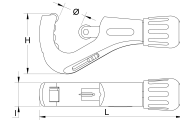

#### COUPE RAPIDE ET NETTE

Modèle de coupe-tube adapté aux tubes en INOX.  
Avance rapide de la molette par effet télescopique.  
4 rouleaux à rainures pour une coupe à ras du collet.

#### MODELE ROBUSTE

Forte capacité : 3 à 42 mm.  
Pommeau confortable.  
Ebavureur rotatif escamotable.

Molette de rechange : voir référence 6497051001