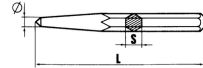

POINTEAU DE MÉCANICIEN Réf.: 7254100010

Caractéristiques

Corps hexagonal - acier chrome vanadium

Données Produits

| Ø mm | S mm | L mm |  g | Garantie (nb d'année) / G | Ref. |  | Code EAN |
|------|------|------|---|---------------------------|------------|---|---------------|
| 4 | 10 | 120 | 40 | E | 7254100010 | 10 | 3303807254018 |
| 6 | 12 | 120 | 70 | E | 7254120010 | 10 | 3303807254025 |
| 8 | 12 | 150 | 125 | E | 7254150010 | 10 | 3303807254032 |