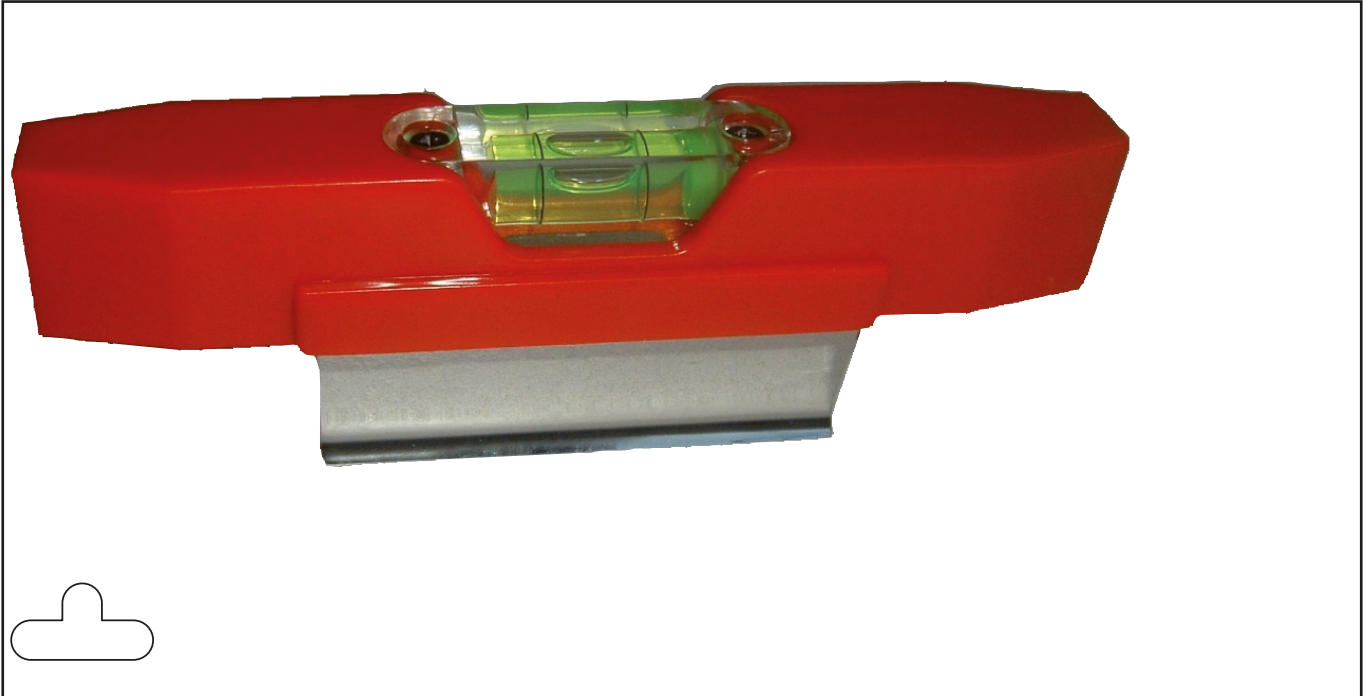

NIVEAU POUR RÈGLE DE MAÇON Réf.: 872820

Caractéristiques

Système clipsable sur une règle aluminium de profil 100 x 18 mm

Données Produits

Longueur cm / Length cm	 g	G	Ref.		Code EAN	L mm
15	60		872820	1	3479138728204	