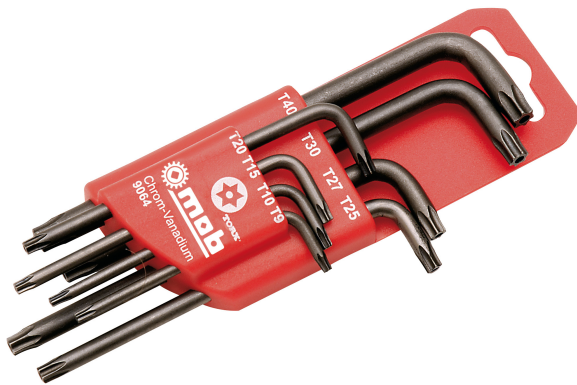

## JUEGO DE LLAVES TORX 8 PZS. TIPO PETACA Réf.: 90640101

### Características

Caja de 8 llaves Tamper Torx TT9/TT10/TT15/TT20/TT25/TT27/TT30/TT40. CALIDAD: Acero al Cromo-Vanadio: calidad profesional garantizada NF ISO 2936. Caja de plástico: se convierte en asa y permite un apriete más potente. Clara identificación de las dimensiones gracias al marcado.

### Datos del producto

Content	L holder mm	H mm	E mm	g	G	With hole				
						ArtikelNr.	EAN Code	ArtikelNr.	EAN Code	
x 8 : TT9/TT10/T	45	56	24	166	E	906401010	1	330380900906401110	1	3303800008311

**NOVALIA SAS** 2 rue de Bergognon 42500 LE CHAMBON F.  
FRANCE - [www.novalia.pro](http://www.novalia.pro)  
**PEDDINGHAUS** Handwerkzeuge In der Graslake 35  
58332 Schwelm DEUTSCHLAND - [www.peddinghaus.de](http://www.peddinghaus.de)  
**NOVALIA SA** Str. Narciselor nr.50 500251 - Braşov ROMÂNIA  
[www.mob-ius.ro](http://www.mob-ius.ro)  
**NOVALIA ESPAÑA** Portuete 51, of.204 20018 San Sebastián