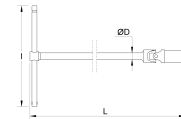

T-HANDLE WITH SOCKET Réf.: 9078080001

Characteristics

Steel strength: chrome-vanadium steel, ideal for mechanical keys. Finish: chromed surface. Extra long T-handle with a universal joint and a fixed socket.

Product data

Dim mm	L mm		ØD mm	 g	Garantie (nb d'année) / G	Ref.		Code EAN
8	390	200		410	E	9078080001	1	3303809010896
9	390	200		410	E	9078090001	1	3303809010902
10	500	200		500	E	9078100001	1	3303809010919
13	500	200		500	E	9078130001	1	3303809010940
14	500	200		500	E	9078140001	1	3303809010957
17	500	200		500	E	9078170001	1	3303809010988
18	500	200		500	E	9078180001	1	3303809010995
19	500	200		500	E	9078190001	1	3303809011008