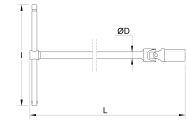

## CLÉS À BÉQUILLE À CARDAN Réf.: 9078080001

### Caractéristiques

Résistance acier : acier Chrome vanadium, l'acier des clés de mécanique. Finition de surface : chromée. Cardan freiné.

### Données Produits

Dim mm	L mm		ØD mm	 g	Garantie (nb d'année) / G	Ref.		Code EAN
8	390	200		410	E	9078080001	1	3303809010896
9	390	200		410	E	9078090001	1	3303809010902
10	500	200		500	E	9078100001	1	3303809010919
13	500	200		500	E	9078130001	1	3303809010940
14	500	200		500	E	9078140001	1	3303809010957
17	500	200		500	E	9078170001	1	3303809010988
18	500	200		500	E	9078180001	1	3303809010995
19	500	200		500	E	9078190001	1	3303809011008