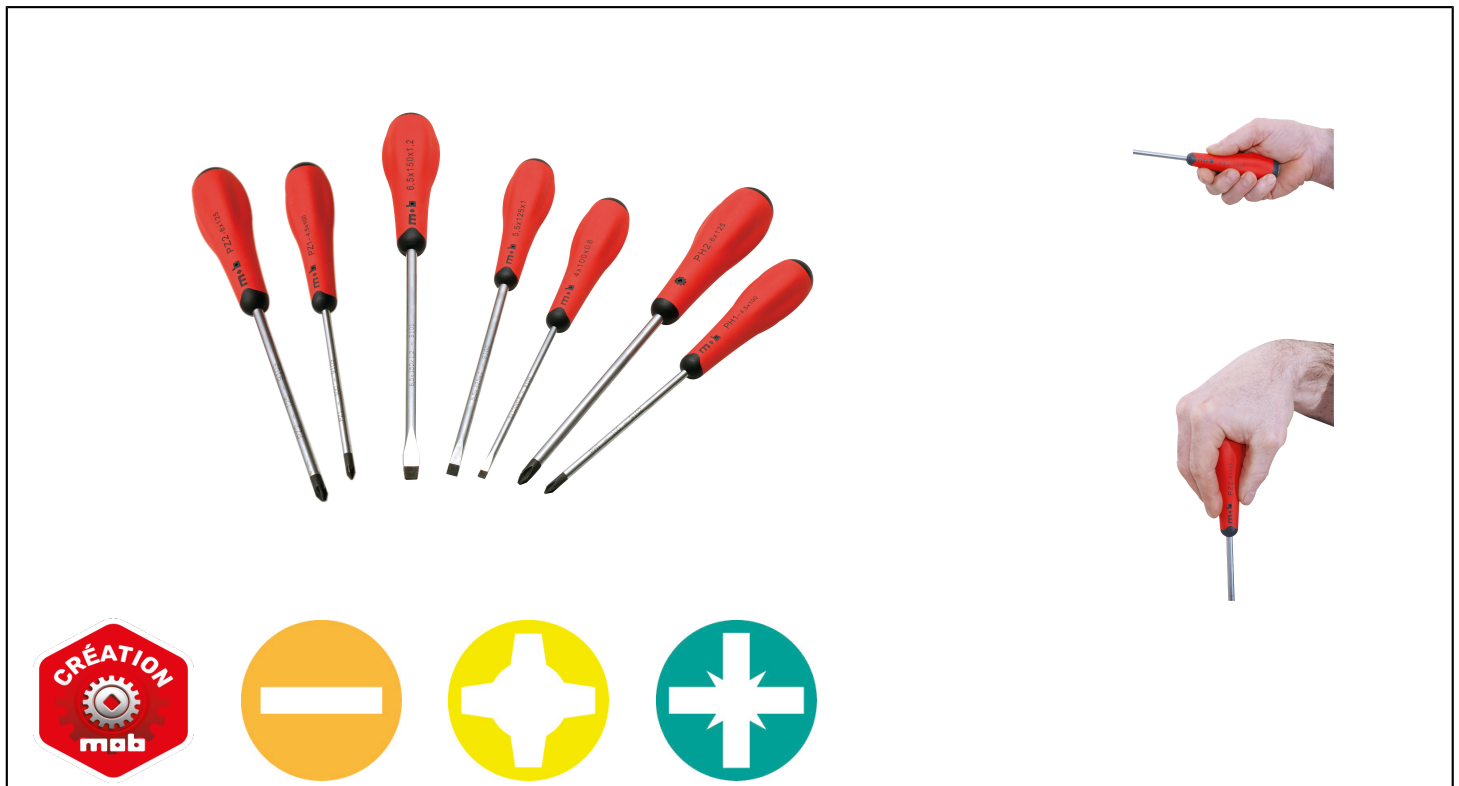

JUEGO DE DESTORNILLADORES 7 PZS. (3PL+2PH+2PZ)

Réf.: **9129100101**

Características

Fuerza - precisión - velocidad: Combinación de 2 materiales: Neopreno y polipropileno. Un par muy potente gracias a la forma hexalobulada. Los 6 lóbulos acuñan los dedos de forma natural durante los tensores potentes. Calidad: Hoja moldeada: irrompible. Velocidad: Adelgazamiento del cuerpo del destornillador para un apriete rápido. Las ventajas de un destornillador de cuerpo redondo: Forma adaptada a su mano. Movimiento de recuperación natural. Las ventajas de un destornillador con cuerpo cuadrado o triangular: Desarrollo de un par potente sin esfuerzo de apriete exagerado. Colocado, no rueda. Práctico: Alta visibilidad del color rojo: imposible de perder. Neopreno de nueva generación: fácil de limpiar. Cabeza esférica blanda: Forma adaptada al empuje. Marcado con código de colores para una fácil identificación. Una calidad de acero para cada huella: Para destornilladores ranurados, destornilladores con huella tipo Phillips y Pozidriv: acero aleado con cromo y vanadio. Para destornilladores aptos para huellas dactilares tipo Torx: acero aleado con manganeso y silicio apto sólo para usos de este tipo de huellas dactilares. Marcado: Marcado mediante tampografía en color en la parte superior del mango. Marqueje en doble tamaño: tampografía lateral en el mango y marcado láser en la hoja. Acabado: Hoja con acabado cromo satinado. Huella fosfatada para mejor agarre.