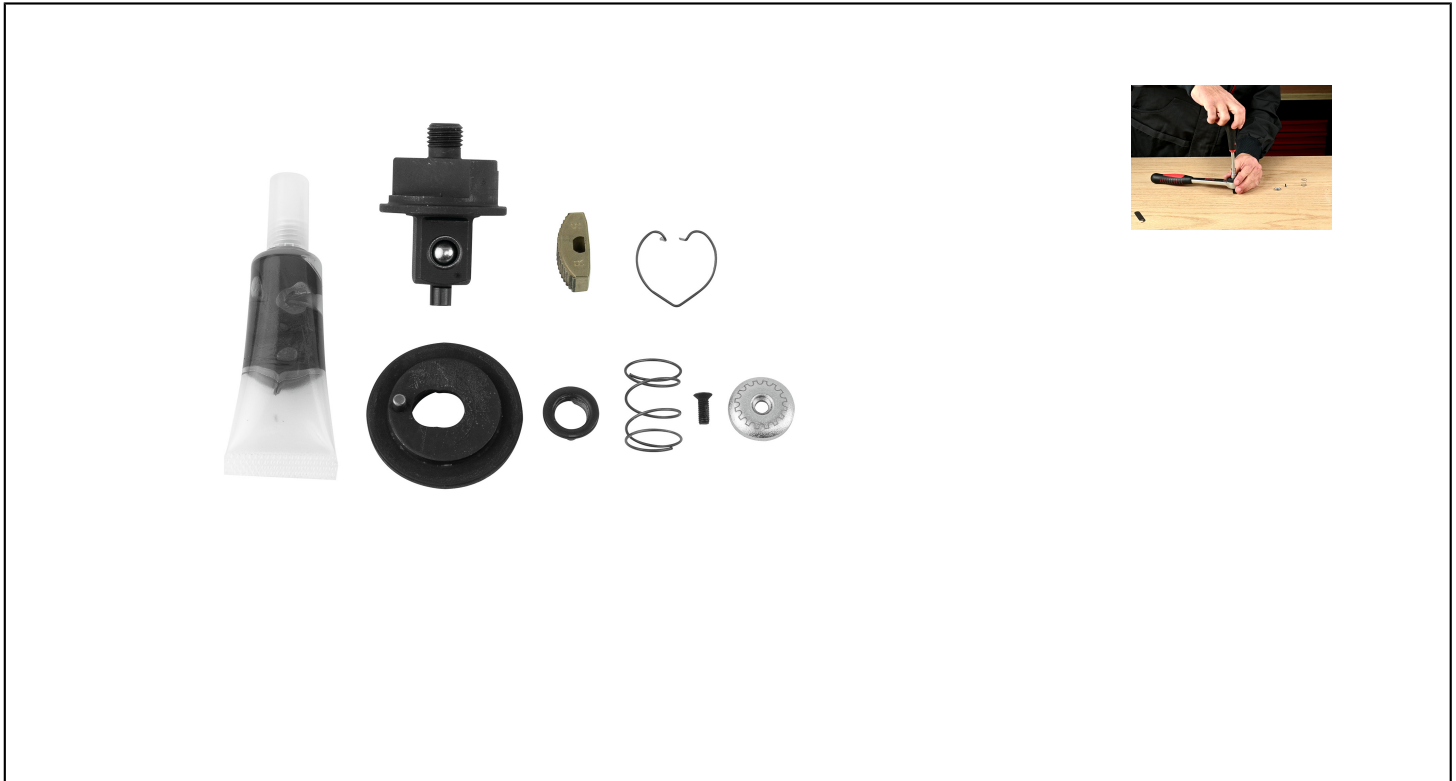

DUPLI-DUPLI-REPAIR KIT FAST LLAVE CARRACA FORMA REDONDA 1/4" - 72 DIENTES Réf.: 92027200K1

Características

Trinquete redondo de primera calidad. Rendimiento: 72 dientes. Accesibilidad: Ángulo de retorno de 5° para espacios reducidos. Ergonomía: cómodo mango bimaternal: polipropileno para mayor resistencia, elastómero para un buen agarre. Diseñado para trabajar en todas las posiciones: conexión cuerpo-mango de la carraca, para no interferir con la mano en el agarre. Con forma en el extremo para facilitar el agarre en el extremo y una buena sujeción en la palma. Práctico: cambio de dirección por rotación alrededor de toda la circunferencia de la cabeza. Seguridad en el trabajo: Bloqueo y desbloqueo rápido de tomas mediante pulsador de eyección. Fabricado en acero Cromo-Vanadio, el mejor material para la fabricación de llaves de vaso y carracas. Dureza: de 40 a 46 Hrc. Óptima relación dureza/vida.