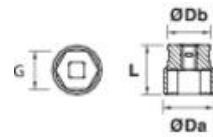

LLAVE DE VASO 1/4" HEXAGONAL Réf.: 9210040001

Características

RESISTENCIA: Quitando los ángulos agudos de los cuadrados aumenta su resistencia. **ERGONOMÍA:** El manejo de las tripas se facilita gracias a un hombro externo previsto para la empuñadura. Para encontrar rápidamente el enchufe deseado, su tamaño está marcado alrededor. Hexágono para un apriete potente. 100% forjado torneado. Fabricado en acero Cromo-Vanadio, el mejor material para la fabricación de enchufes y accesorios. **Dureza:** de 40 a 46 Hrc. Óptima relación dureza/vida.

Datos del producto

Dim mm	ØDb mm	ØDa mm	L mm	 g	Garantie (nb d'année) / G	Ref.		Code EAN
4	11,85	6,8	25	9	E	9210040001	5	3303809210043
5	11,85	8	25	10	E	9210050001	5	3303809210050
5,5	11,85	8,7	25	10	E	9210A50001	5	3303809210555
6	11,85	9,3	25	11	E	9210060001	5	3303809210067
7	11,85	10,8	25	11	E	9210070001	5	3303809210074
8	11,85	11,5	25	11	E	9210080001	5	3303809210081
9	12	12,85	25	12	E	9210090001	5	3303809210098
10	12	14,35	25	17	E	9210100001	5	3303809210104
11	14	15,85	25	17	E	9210110001	5	3303809210111
12	14	16,85	25	18	E	9210120001	5	3303809210128
13	14	17,85	25	24	E	9210130001	5	3303809210135

LLAVE DE VASO 1/4" HEXAGONAL Réf.: 9210040001

Dim mm	ØDb mm	ØDa mm	L mm	 g	Garantie (nb d'année) / G	Ref.		Code EAN
14	14	19,7	25	28	E	9210140001	5	3303809210142

NOVALIA SAS 2 rue de Bergognon 42500 LE CHAMBON F.
FRANCE - www.novalia.pro
PEDDINGHAUS Handwerkzeuge In der Graslake 35
58332 Schwelm DEUTSCHLAND - www.peddinghaus.de
NOVALIA SA Str. Narciselor nr.50 500251 - Braşov ROMÂNIA
www.mob-ius.ro
NOVALIA ESPAÑA Portuete 51, of.204 20018 San Sebastián