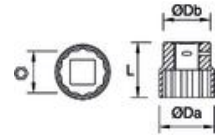

## LLAVE DE VASO HEXAGONAL 3/4 Réf.: 9213220001

### Características

Enchufes equipados con un émbolo de "pasador de bloqueo": asegura el enchufe al elemento (extensión, trinquete).  
**RADIO DE PROTECCIÓN CUADRADO:** reparte la carga y evita la rotura del casquillo. Casquillos torneados 100% forjados.  
 Fabricado en acero al cromo-vanadio, el mejor material para la fabricación de zócalos. DUREZA: de 44 a 48 HRC.  
 Óptima relación dureza/vida.

### Datos del producto

Dim mm	L mm	ØDa mm	ØDb mm	 g	Garantie (nb d'année) / G	Ref.		Code EAN
22	50	32	36	215	E	9213220001	1	3303809000972
24	51	34	36	230	E	9213240001	1	3303809000996
27	52	38	36	250	E	9213270001	1	3303809001023
28	52	39	36	250	E	9213280001	1	3303809001030
29	52	40	36	275	E	9213290001	1	3303809001047
30	54	42	36	275	E	9213300001	1	3303809001054
32	56	44	36	295	E	9213320001	1	3303809001078
33	56	46	36	340	E	9213330001	1	3303809001207
36	58	50	38	410	E	9213360001	1	3303809001337
38	60	52	38	465	E	9213380001	1	3303809001344
41	64	56	40	545	E	9213410001	1	3303809001368
46	66	62	42	640	E	9213460001	1	3303809001382

LLAVE DE VASO HEXAGONAL 3/4 Réf.: **9213220001**

Dim mm	L mm	ØDa mm	ØDb mm	 g	Garantie (nb d'année) / G	Ref.		Code EAN
50	70	68	42	770	E	9213500001	1	3303809001399
55	76	74	45	770	E	9213550001	1	3303809001405