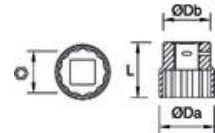

LLAVE DE VASO HEXAGONAL 1" Réf.: 9214360001

Características

Enchufes equipados con un émbolo de "pasador de bloqueo": asegura el enchufe al elemento (extensión, trinquete).
 Radio de protección cuadrado: distribuye la carga y evita la rotura del casquillo. Casquillos torneados 100% forjados.
 Fabricado en acero al cromo-vanadio, el mejor material para la fabricación de zócalos. Dureza: de 40 a 46 Hrc. Óptima relación dureza/vida.

Datos del producto

Dim mm	L mm	ØDa mm	ØDb mm	 g	Garantie (nb d'année) / G	Ref.		Code EAN
36	65	53	45	480	E	9214360001	1	3303809001429
41	71	57	45	570	E	9214410001	1	3303809001436
46	76	65	50	805	E	9214460001	1	3303809001443
50	78	71	55	965	E	9214500001	1	3303809001450
55	81	77	57	1145	E	9214550001	1	3303809001467
60	84	82	57	1285	E	9214600001	1	3303809001474
65	89	89	57	1490	E	9214650001	1	3303809001481
70	94	94	68	1895	E	9214700001	1	3303809001498
75	98	100	68	2140	E	9214750001	1	3303809001504
80	104	105	68	2285	E	9214800001	1	3303809001528