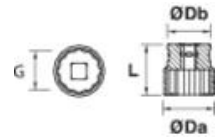

LLAVE DE VASO 1/4" 12 CARAS Réf.: 9216C30001

Características

RESISTENCIA: Quitando los ángulos agudos de los cuadrados aumenta su resistencia. **ERGONOMÍA:** El manejo de las tripas se facilita gracias a un hombro externo previsto para la empuñadura. Para encontrar rápidamente el enchufe deseado, su tamaño está marcado alrededor. 12 puntos para una fácil instalación y recuperación en lugares congestionados. 100% forjado torneado. Fabricado en acero Cromo-Vanadio, el mejor material para la fabricación de enchufes y accesorios. Dureza: de 40 a 46 Hrc. Óptima relación dureza/vida.

Datos del producto

| Dim mm | ØDb mm | ØDa mm | L mm |  g | Garantie (nb d'année) / G | Ref. |  | Code EAN |
|--------|--------|--------|------|---|---------------------------|------------|---|---------------|
| 3,2 | 11,85 | 6 | 25 | 9 | E | 9216C30001 | 5 | 3303809216038 |
| 4 | 11,85 | 6,8 | 25 | 9 | E | 9216040001 | 5 | 3303809216045 |
| 4,5 | 11,85 | 7,4 | 25 | 10 | E | 9216B40001 | 5 | 3303809216014 |
| 5 | 11,85 | 8 | 25 | 10 | E | 9216050001 | 5 | 3303809216052 |
| 5,5 | 11,85 | 8,7 | 25 | 10 | E | 9216A50001 | 5 | 3303809216557 |
| 6 | 11,85 | 9,3 | 25 | 11 | E | 9216060001 | 5 | 3303809216069 |
| 7 | 11,85 | 10,8 | 25 | 11 | E | 9216070001 | 5 | 3303809216076 |
| 8 | 11,85 | 11,5 | 25 | 11 | E | 9216080001 | 5 | 3303809216083 |
| 9 | 12 | 12,85 | 25 | 12 | E | 9216090001 | 5 | 3303809216090 |
| 10 | 12 | 14,35 | 25 | 17 | E | 9216100001 | 5 | 3303809216106 |
| 11 | 14 | 15,85 | 25 | 17 | E | 9216110001 | 5 | 3303809216113 |

LLAVE DE VASO 1/4" 12 CARAS Réf.: **9216C30001**

| Dim mm | ØDb mm | ØDa mm | L mm |  g | Garantie (nb d'année) / G | Ref. |  | Code EAN |
|--------|--------|--------|------|---|---------------------------|------------|---|---------------|
| 12 | 14 | 16,85 | 25 | 18 | E | 9216120001 | 5 | 3303809216120 |
| 13 | 14 | 17,85 | 25 | 24 | E | 9216130001 | 5 | 3303809216137 |
| 14 | 14 | 19,7 | 25 | 28 | E | 9216140001 | 5 | 3303809216144 |