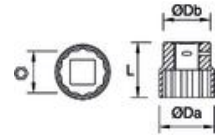

3/4" 12-POINT SOCKET Réf.: 9218220001

Characteristics

Bushings mounted with a "lock pin" plunger: allows the sleeve of the element (extension, ratchet) to be secured. Protection radius of the square: distributes the load and prevents the bushing from breaking. Sockets 100% forged turned. Made of chrome-vanadium steel, the best material for the manufacture of sockets. Hardness: from 44 to 48 Hrc. Optimum hardness / longevity ratio.

Product data

Dim mm	L mm	ØDa mm	ØDb mm	 g	Garantie (nb d'année) / G	Ref.		Code EAN
22	51	33	36	215	E	9218220001	1	3303809000637
23	50	34	36	220	E	9218230001	1	3303809000644
24	52	34	36	230	E	9218240001	1	3303809000651
26	52	37	36	220	E	9218260001	1	3303809000668
27	52	38	36	250	E	9218270001	1	3303809000675
28	52	39	36	250	E	9218280001	1	3303809000682
29	53	42	38	275	E	9218290001	1	3303809000699
30	53	42	38	275	E	9218300001	1	3303809000729
32	56	44	38	295	E	9218320001	1	3303809000736
33	56	46	38	320	E	9218330001	1	3303809000743
35	58	48	42	380	E	9218350001	1	3303809000750
36	57	50	42	410	E	9218360001	1	3303809000767

NOVALIA ESPAÑA Portuete 51, of.204 20018 San Sebastián

3/4" 12-POINT SOCKET Réf.: **9218220001**

Dim mm	L mm	ØDa mm	ØDb mm	 g	Garantie (nb d'année) / G	Ref.		Code EAN
38	60	53	45	465	E	9218380001	1	3303809000774
40	62	54	45	495	E	9218400001	1	3303809000781
41	64	56	45	545	E	9218410001	1	3303809000798
42	64	57	45	550	E	9218420001	1	3303809000828
46	68	62	47	640	E	9218460001	1	3303809000835
50	72	69	49	770	E	9218500001	1	3303809000842
55	72	69	49	770	E	9218550001	1	3303809000859