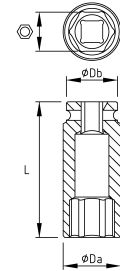

3/4" DRIVE 6-POINT DEEP IMPACT SOCKETS

Réf.: **9223170501**

Characteristics

Designed to withstand the stresses of power tools: impact wrenches, screwdrivers. Nota: the pin and the O-ring are not delivered with the product.

Product data

Dim mm	ϕDb mm	ϕDa mm	L mm	 g	Garantie (nb d'année) / G	Ref.		Code EAN	L mm
17	44	30	90	500	E	9223170501	1	33038017006	
19	44	32.5	90	515	E	9223190501	1	33038017004	
22	44	36	90	555	E	9223220501	1	33038017011	
24	44	38.5	90	570	E	9223240501	1	33038017008	
27	44	42.5	90	635	E	9223270501	1	33038017008	
30	44	46	90	685	E	9223300501	1	33038017007	
32	44	48.5	90	730	E	9223320501	1	33038017005	
36	44	53.5	90	840	E	9223360501	1	33038017006	
41	44	60	90	930	E	9223410501	1	33038017011	
46	44	66	90	1110	E	9223460501	1	33038017008	