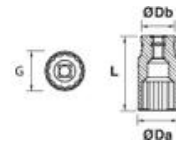

12-POINT BI-HEX SOCKET, 3/8" Réf.: 9226070001

Characteristics

ERGONOMY: The socket handling is easy thanks to its external shape: Good grip. The form of the sockets is marked so that they can be found easily. Chrome vanadium steel, best material for sockets and other accessories. Removing the sharp angles of the squares increases their resistance. Chrome-Vanadium steel bushing, the best material for the manufacture of sockets and accessories.

Product data

Dim mm	ØDb mm	ØDa mm	L mm	 g	Garantie (nb d'année) / G	Ref.		Code EAN
7	16,9	10,7	63	48	E	9226070001	5	3303809226075
8	16,9	11,9	63	49	E	9226080001	5	3303809226082
9	16,9	13,2	63	52	E	9226090001	5	3303809226099
10	16,9	14,4	63	52	E	9226100001	5	3303809226105
11	16,9	15,7	63	60	E	9226110001	5	3303809226112
12	16,9	16,4	63	73	E	9226120001	5	3303809226129
13	17	17,8	63	74	E	9226130001	5	3303809226136
15	18	21	63	84	E	9226150001	5	3303809226150
16	18	21,8	63	97	E	9226160001	5	3303809226167
17	19	23,8	63	123	E	9226170001	5	3303809226174
18	20	24,6	63	124	E	9226180001	5	3303809226181
19	20	25,7	63	138	E	9226190001	5	3303809226198

12-POINT BI-HEX SOCKET, 3/8" Réf.: **9226070001**

Dim mm	ØDb mm	ØDa mm	L mm	 g	Garantie (nb d'année) / G	Ref.		Code EAN
20	20	27,2	63	157	E	9226200001	5	3303809226204
21	22	28	63	164	E	9226210001	5	3303809226211
22	22	29,7	63	188	E	9226220001	5	3303809226228
23	22	31	63	194	E	9226230001	5	3303809226235
24	22	31,9	63	210	E	9226240001	5	3303809226242