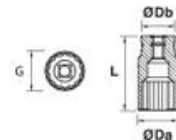

LLAVE DE VASO LARGA 1/2" 12 CARAS Réf.: 9227120001

Características

ERGONOMÍA: El manejo de los vasos se facilita gracias a un hombro externo previsto para el agarre. Para encontrar rápidamente el enchufe deseado, su tamaño está marcado alrededor. Hombro externo para un mejor agarre. La eliminación de las esquinas vivas de los cuadrados aumenta su resistencia. Zócalo en acero al Cromo-Vanadio, el mejor material para la fabricación de zócalos y accesorios.

Datos del producto

Dim mm	ØDb mm	ØDa mm	L mm	 g	Garantie (nb d'année) / G	Ref.		Code EAN
12	22	17,8	78	128	E	9227120001	5	3303809227126
13	22	19	78	130	E	9227130001	5	3303809227133
14	22	20,3	78	132	E	9227140001	5	3303809227140
15	22	21,5	78	132	E	9227150001	5	3303809227157
16	22	23	78	140	E	9227160001	5	3303809227164
17	22	24	78	150	E	9227170001	5	3303809227171
18	22	25,3	78	160	E	9227180001	5	3303809227188
19	24	26,5	78	160	E	9227190001	5	3303809227195
20	24	28	78	175	E	9227200001	5	3303809227201
21	25	29	78	180	E	9227210001	5	3303809227218
22	25	30	78	180	E	9227220001	5	3303809227225
23	26	31	78	190	E	9227230001	5	3303809227232

LLAVE DE VASO LARGA 1/2" 12 CARAS Réf.:

9227120001

Dim mm	ØDb mm	ØDa mm	L mm	 g	Garantie (nb d'année) / G	Ref.		Code EAN
24	26	33	78	195	E	9227240001	5	3303809227249
25	26	34	78	195	E	9227250001	5	3303809227256
26	28	35	78	195	E	9227260001	5	3303809227263
27	28	36	78	200	E	9227270001	5	3303809227270
28	28	38	78	200	E	9227280001	5	3303809227287
29	28	39	78	200	E	9227290001	5	3303809227294
30	28	40	78	205	E	9227300001	5	3303809227300
32	28	42	78	205	E	9227320001	5	3303809227324