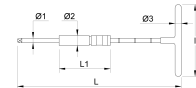

## 1/2" POWER SPIN ON CARD Réf.: 9278121001

### Product data

L mm	l mm	l1 mm	Ø1 mm	Ø2 mm	Ø3 mm	 g	Garantie (nb d'année) / G	Ref.		Code EAN
330	243	102	16	31	12	1080	E	9278121001	1	3303809011633

**NOVALIA SAS** 2 rue de Bergognon 42500 LE CHAMBON F. FRANCE - [www.novalia.pro](http://www.novalia.pro)