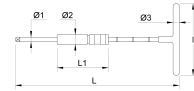

## MANGO SPIN POWER 1/2 330MM EN COLGADOR Réf.: 9278121001

### Características

En la fase de apriete/desapriete rápido: la llave T gira extremadamente rápido, sin fricción. El mango de aluminio rojo permanece en la mano mientras gira el eje. En la fase final de apriete, el mango permite un apriete potente, con una o incluso dos manos.

### Datos del producto

L mm	l mm	l1 mm	Ø1 mm	Ø2 mm	Ø3 mm	 g	Garantie (nb d'année) / G	Ref.		Code EAN
330	243	102	16	31	12	1080	E	9278121001	1	3303809011633

**NOVALIA SAS** 2 rue de Bergognon 42500 LE CHAMBON F. FRANCE - [www.novalia.pro](http://www.novalia.pro)